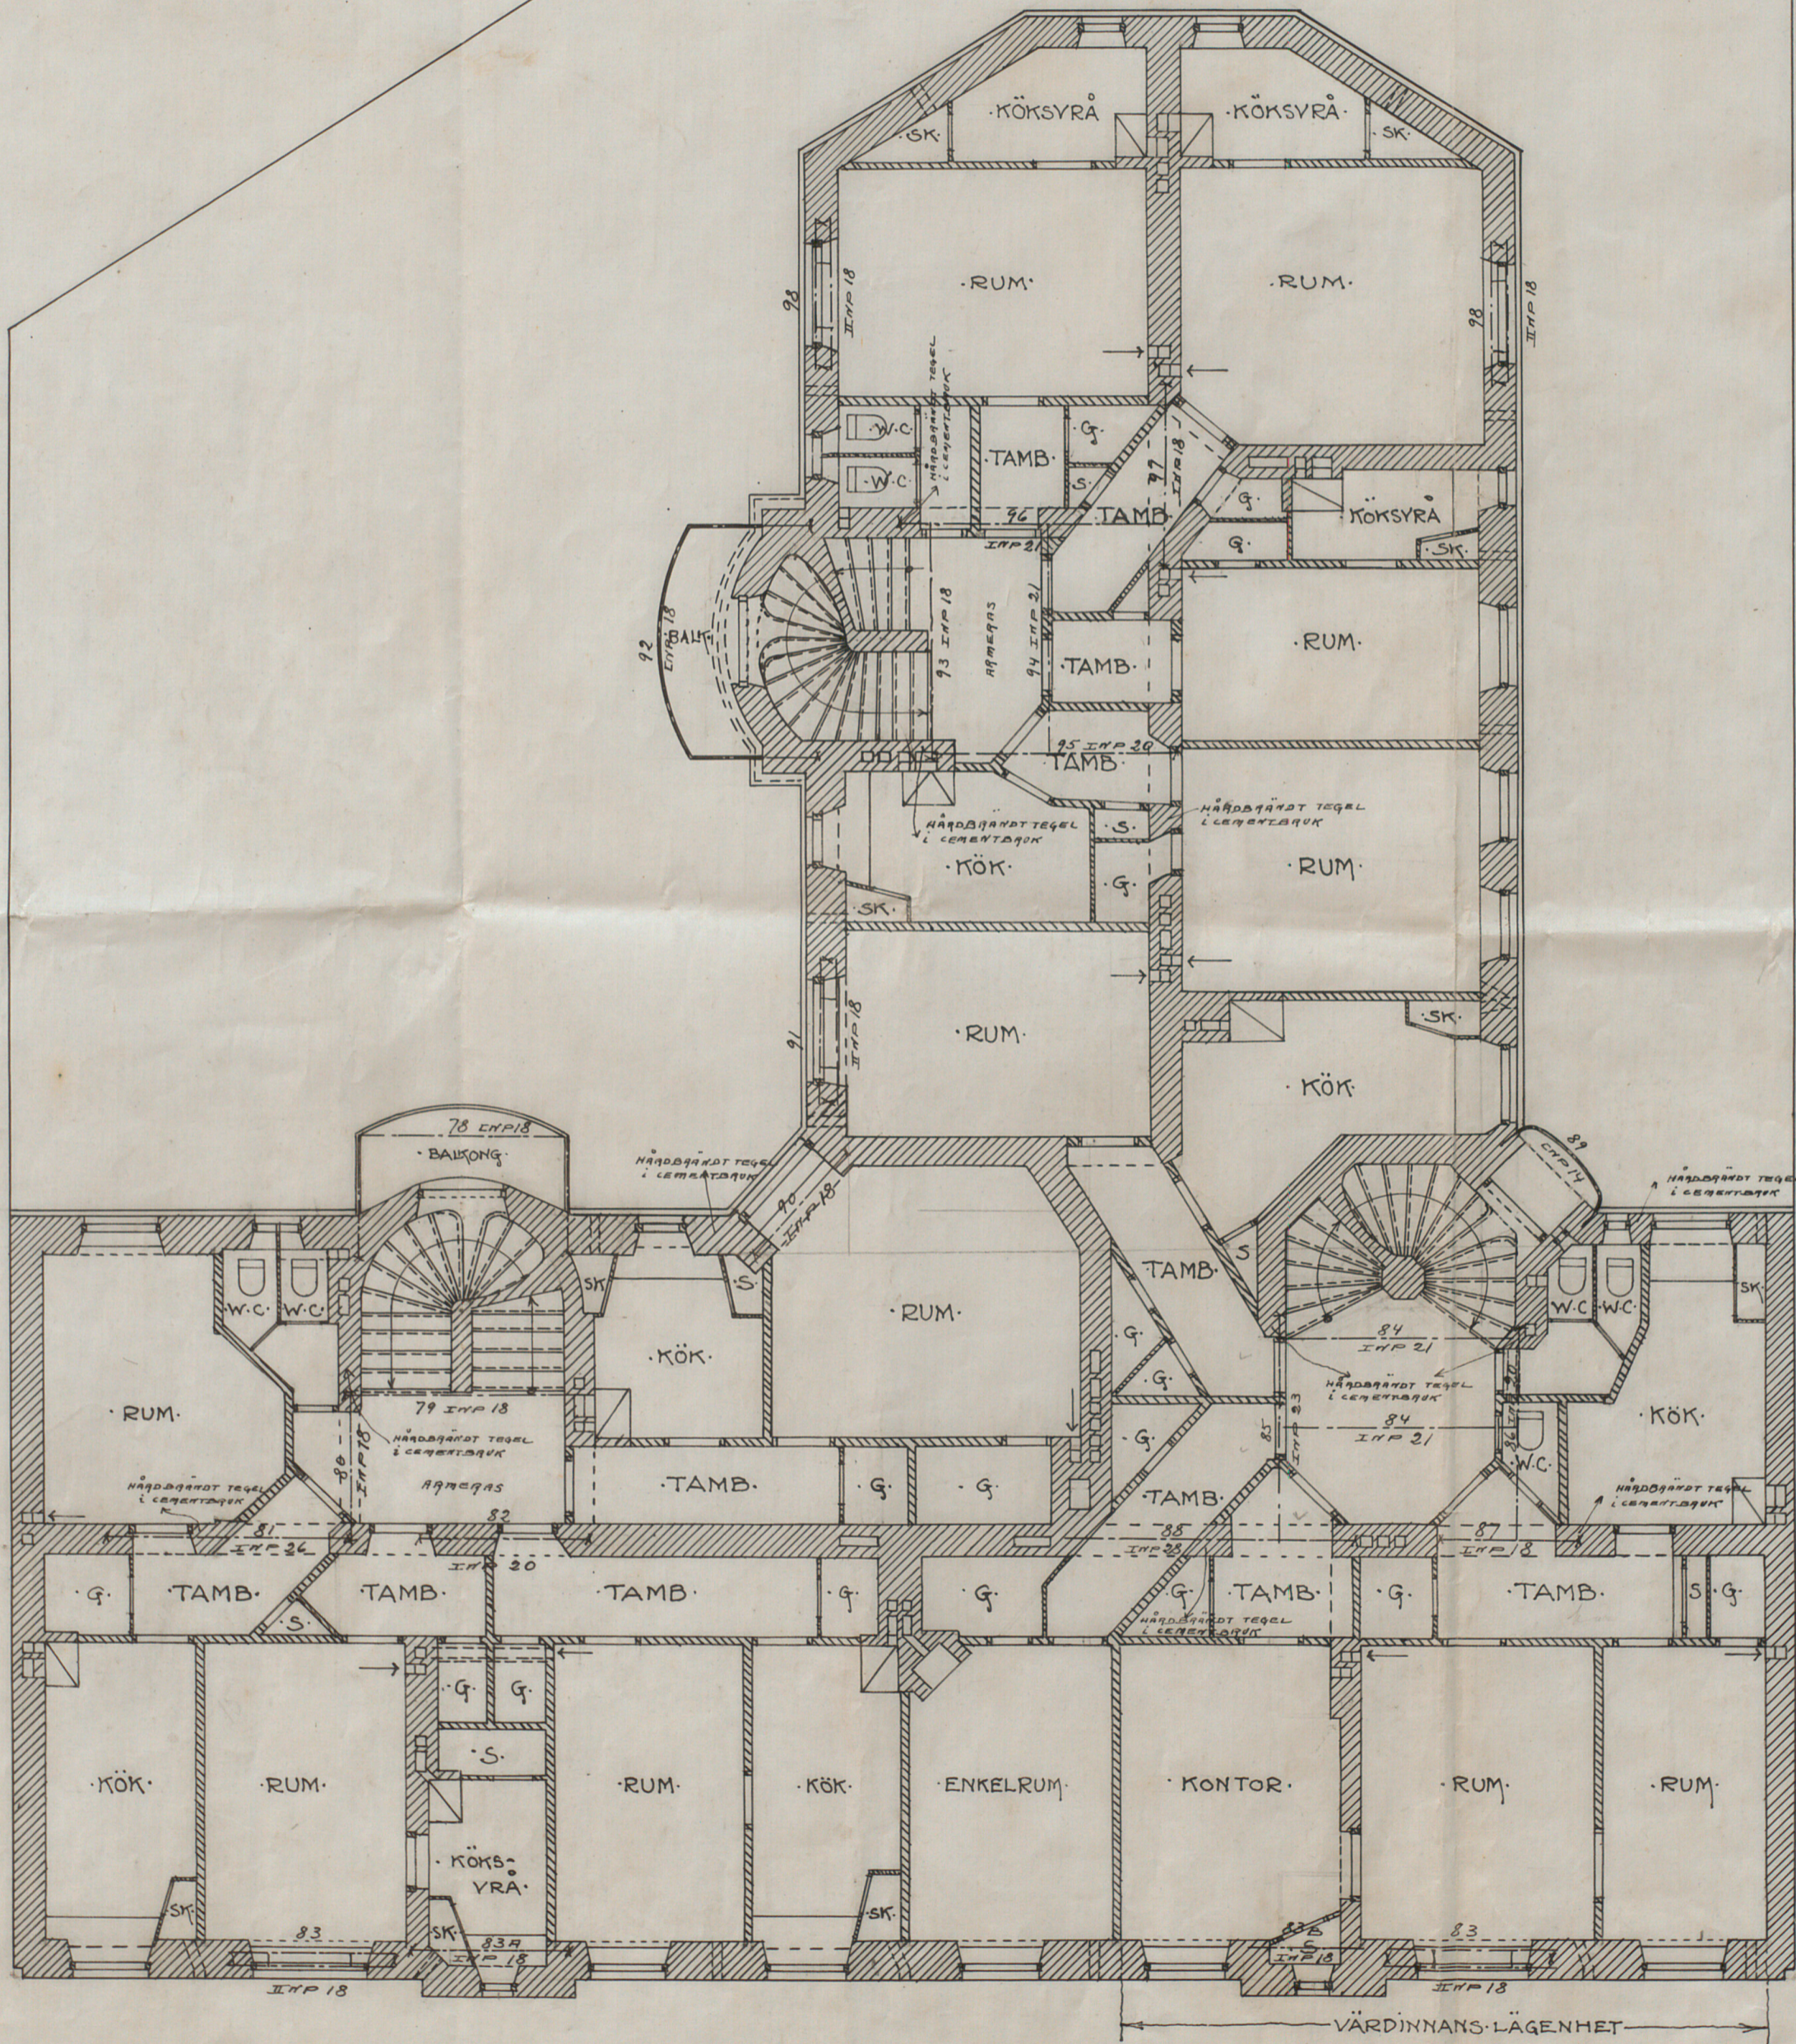

No 298
1912

RITNING TILL NYBYGGNAD FÖR EDUARD
OCH SOPHIE HECKSCHERS STIFTELSE
Å TOMTEN NO 7, KV. KOPPARN.

*Uttåtten med den föreslagna
indragningen
Stadshuset den 7 aug 1912
Sjögård Westermans o.s.*

PLAN AF BOTTENVÅN.

SKALA 1:100.

DECIMETER

30 METER

*Stockholm 19.5.1912
A. Bergman
Skitte
för husnr. 298*

A. 59056