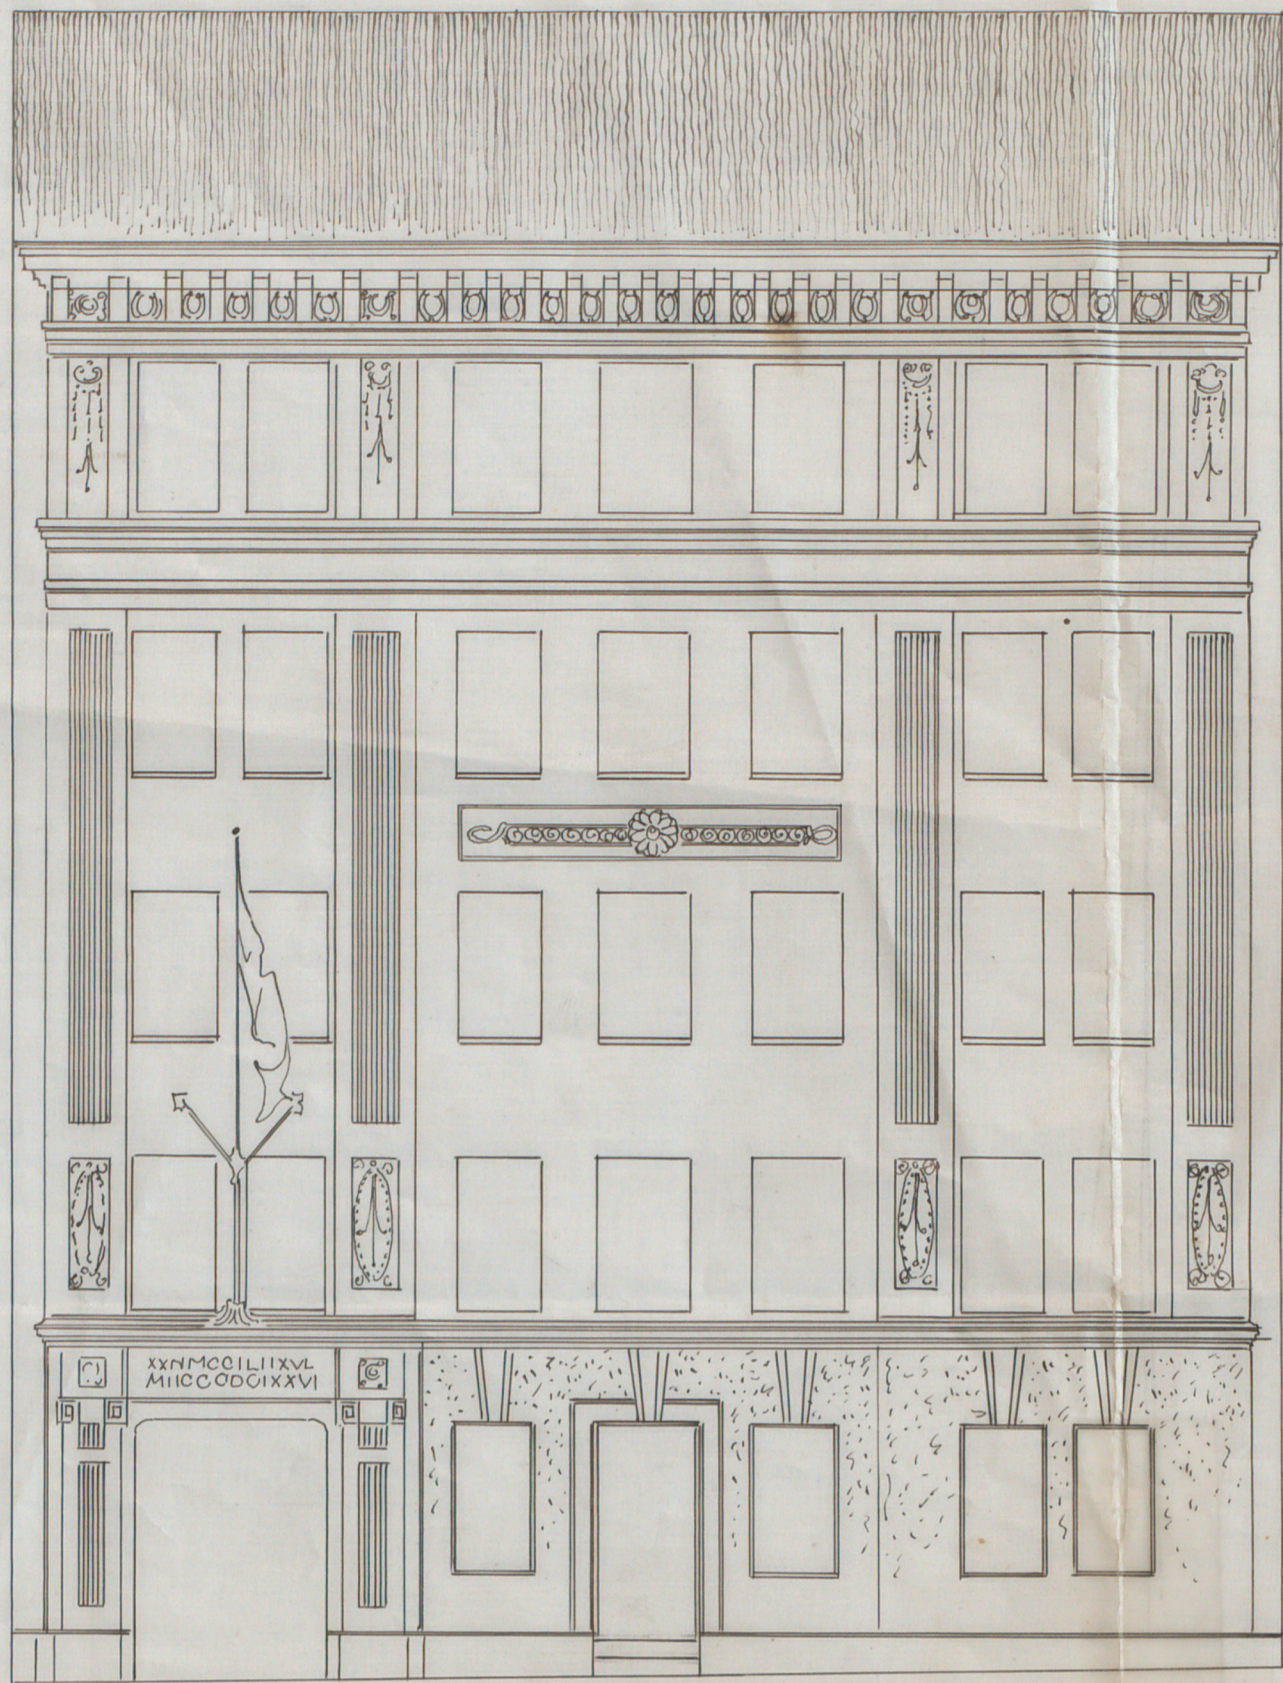

N<sup>o</sup> 536  
1906

5360

RITNING TIL NYBYGGNAD FÖR SANDSTRÖMSKA SKOLAN  
Å TOMTEN N<sup>o</sup> 5 KV. NÄRTERGALEN

a.  
Fasad åt Rindaröya

Utlåtelse med den fastställda  
sitningen bestyrkas  
Skolläroämnet 17 April 1907  
Karelskolan

5360

b.

5360

0 1 2 3 4 5 6 7 8 9 10 11 12 13 14 15 16 17 18 19 20 MET.

W. J. J. J.  
A 81659