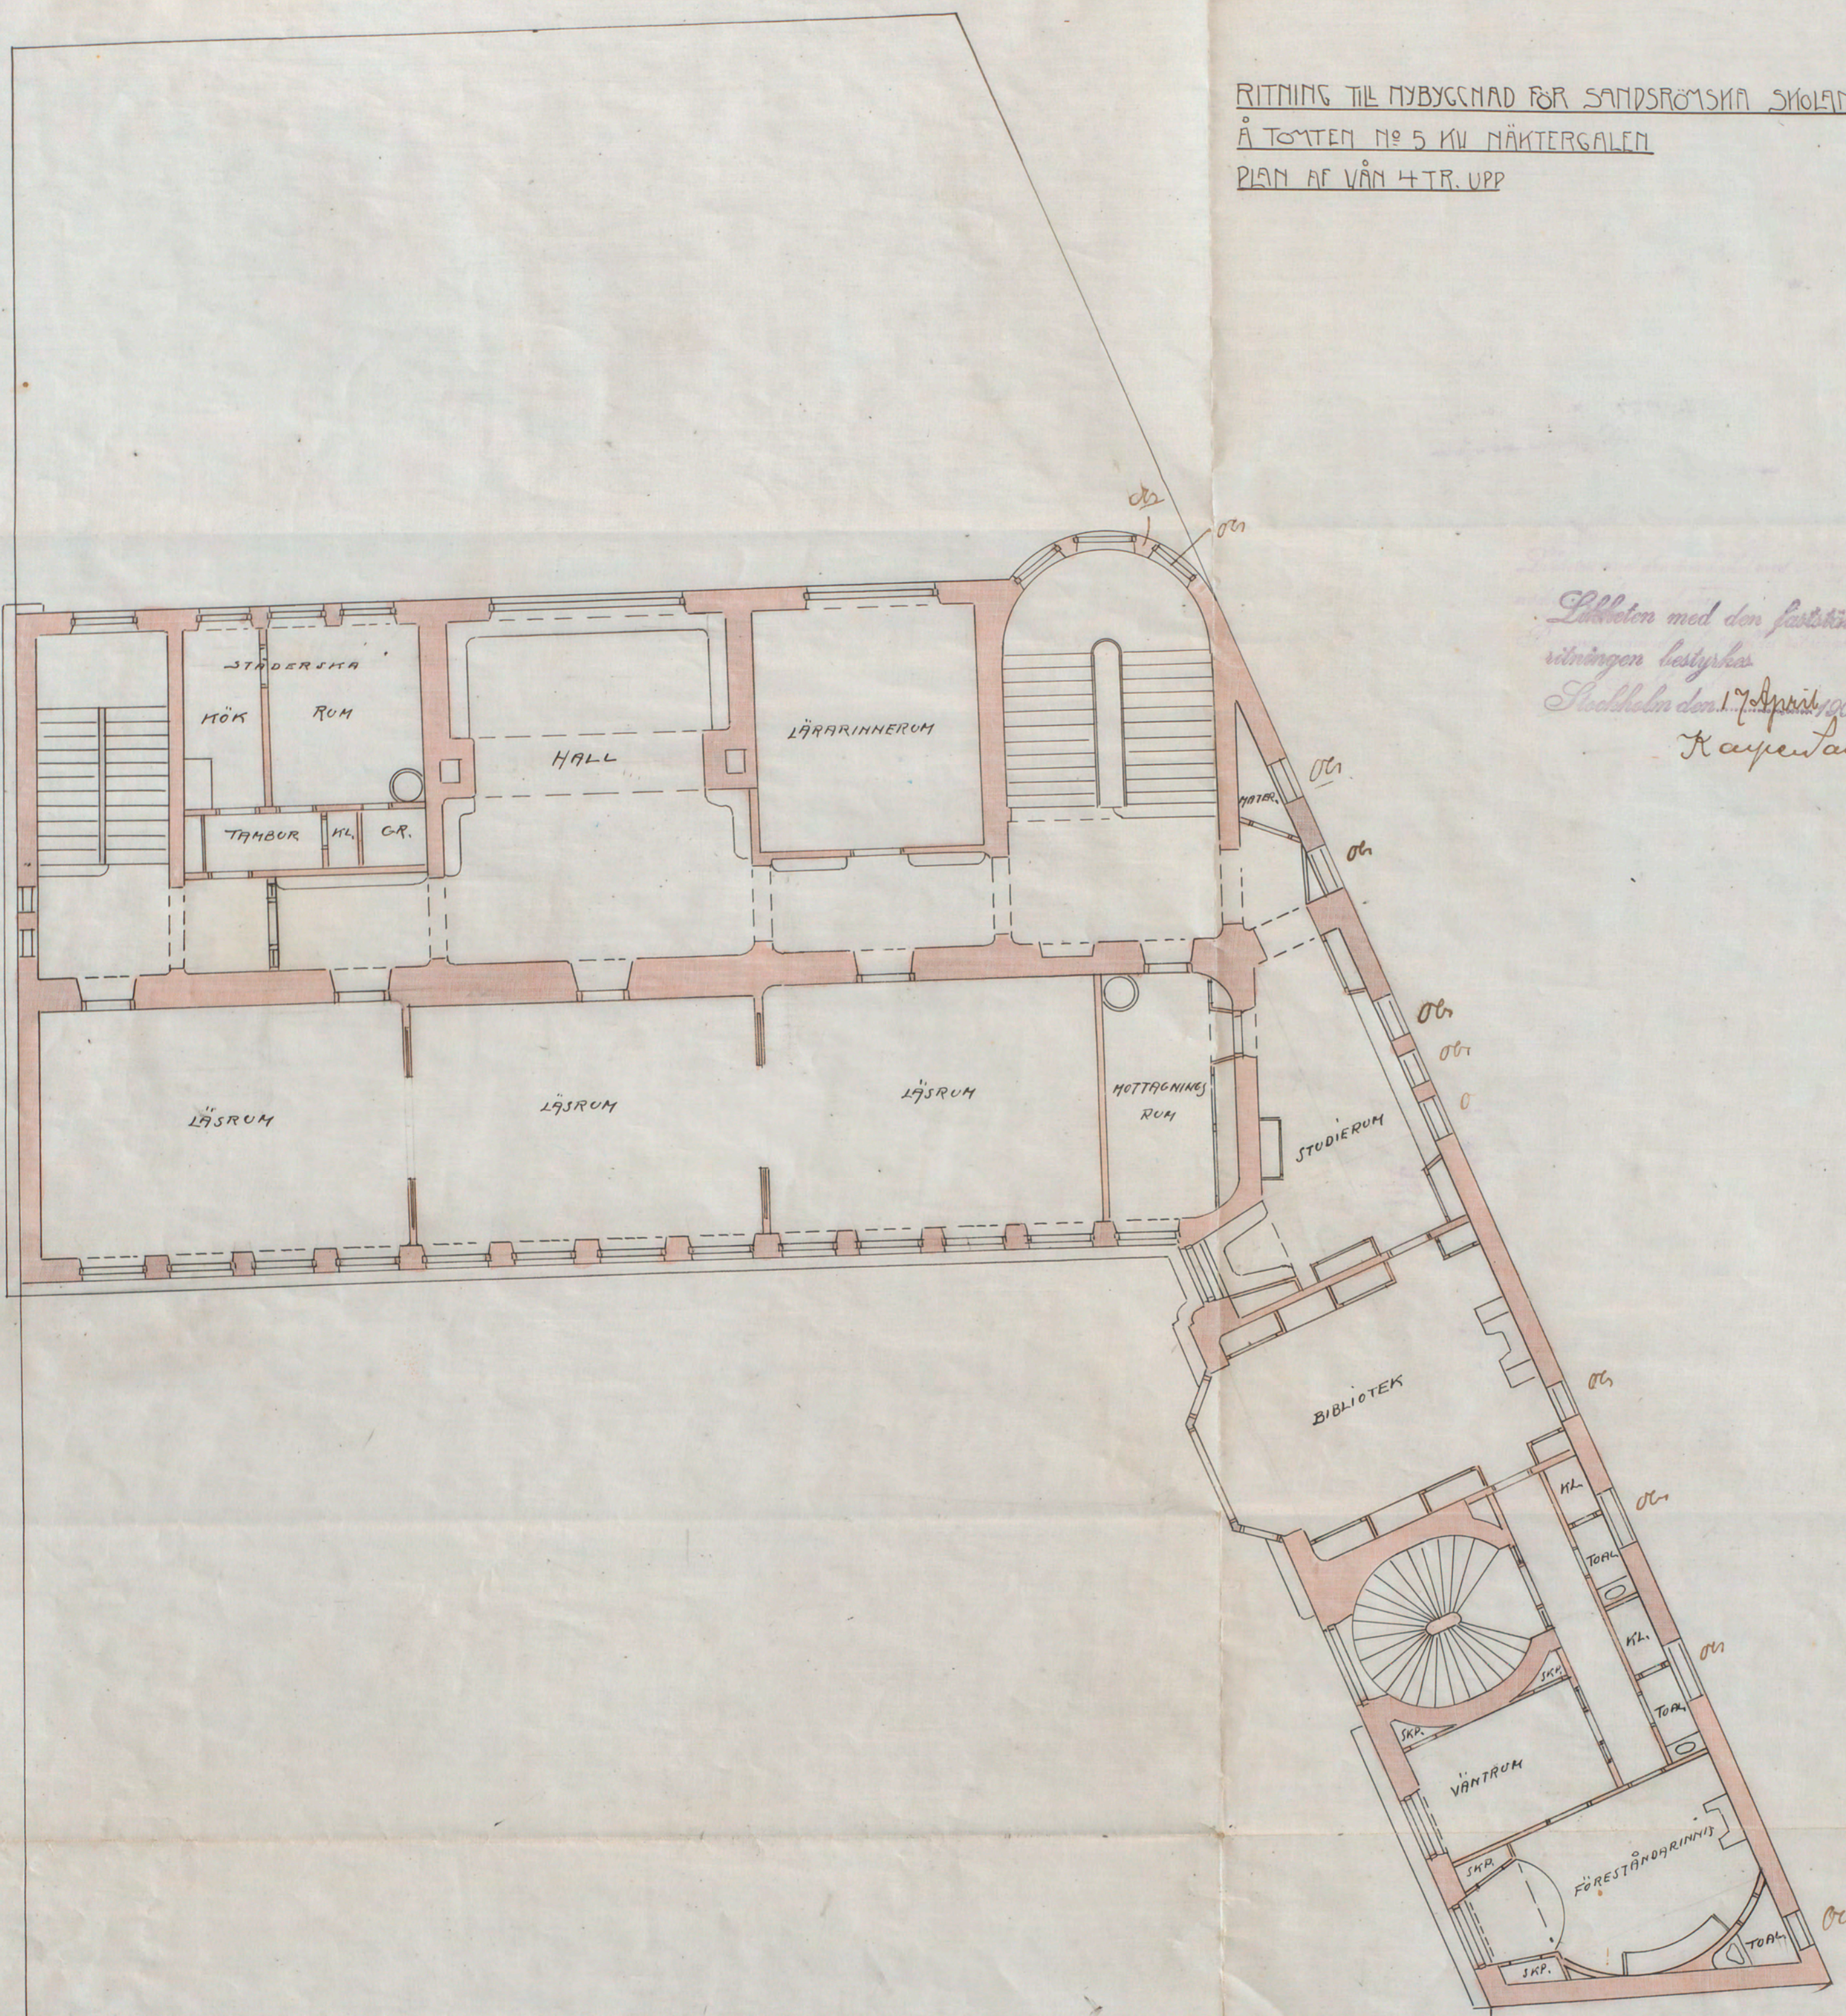

1557  
No 535  
1906

25 AUG 1907

5357

RITNING TIL NYBYGGNAD FOR SANDSRÖMSKA SKOLEN  
Å TOMTEN N:O 5 KV NÄKTERGALEN  
PLAN AF VÅN 4:TR. UPP

*Skildret med den fastställda  
ritningen bestyrkas  
Stockholm den 1. Mars 1907  
K. Arpentam,*