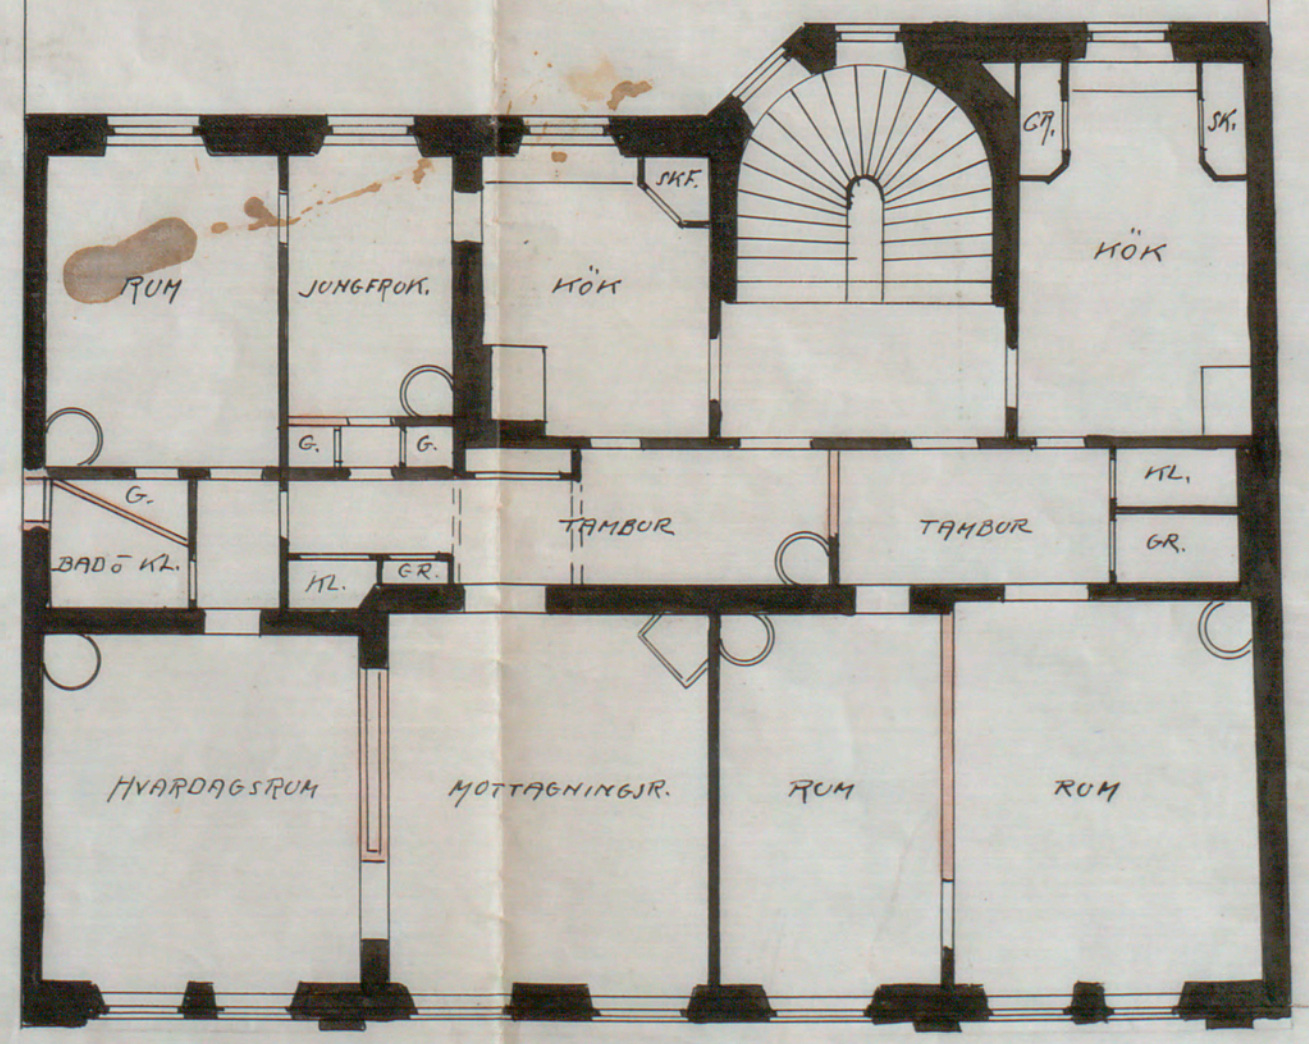

G. Holmström
A 81659