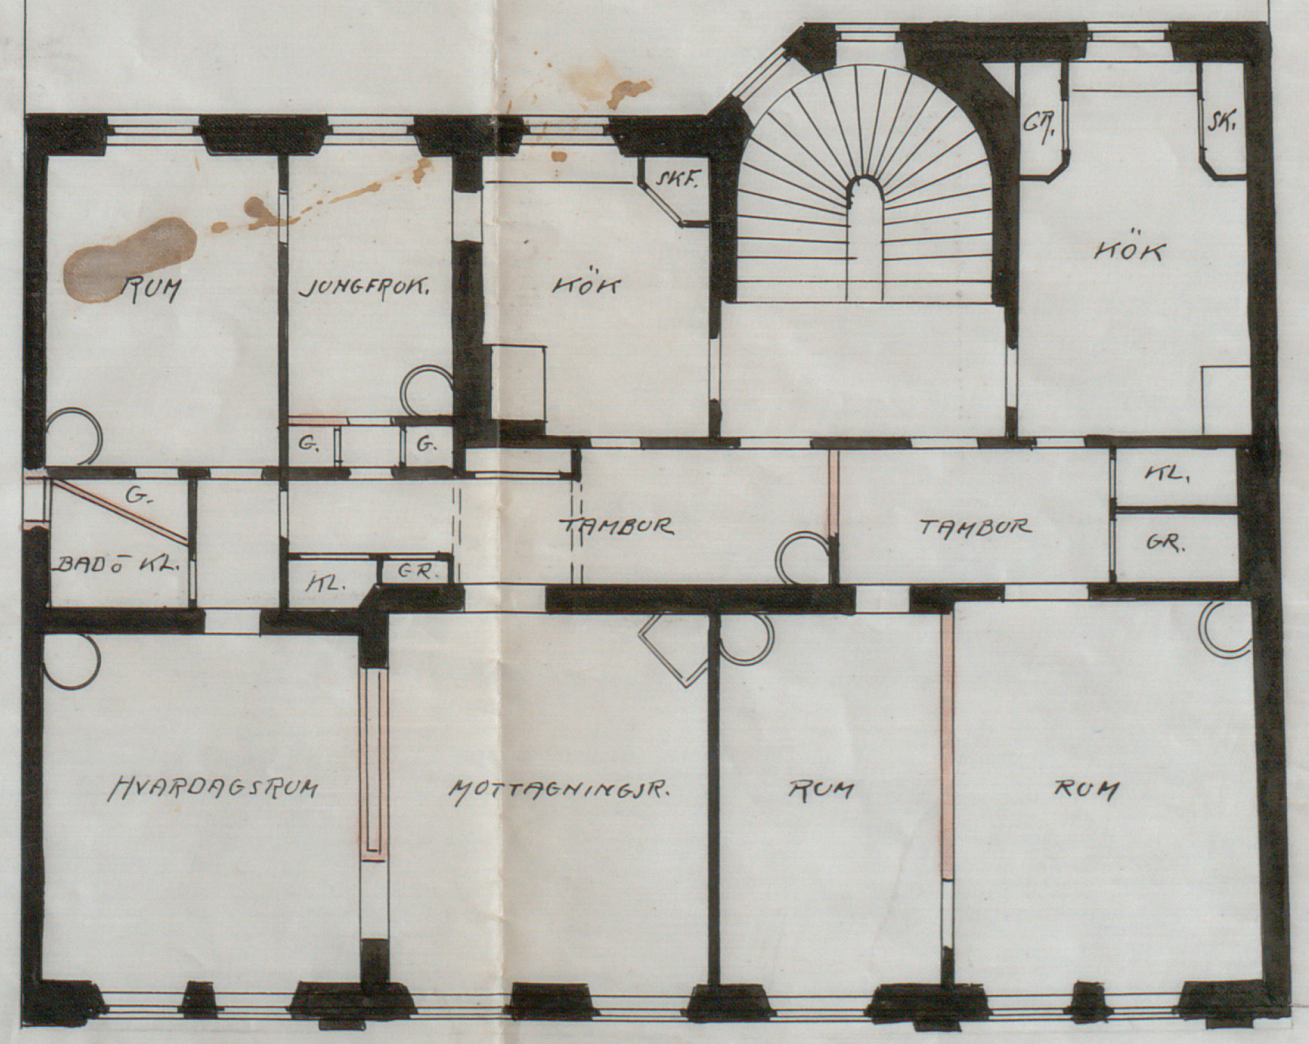

G. Holmström
A 81659