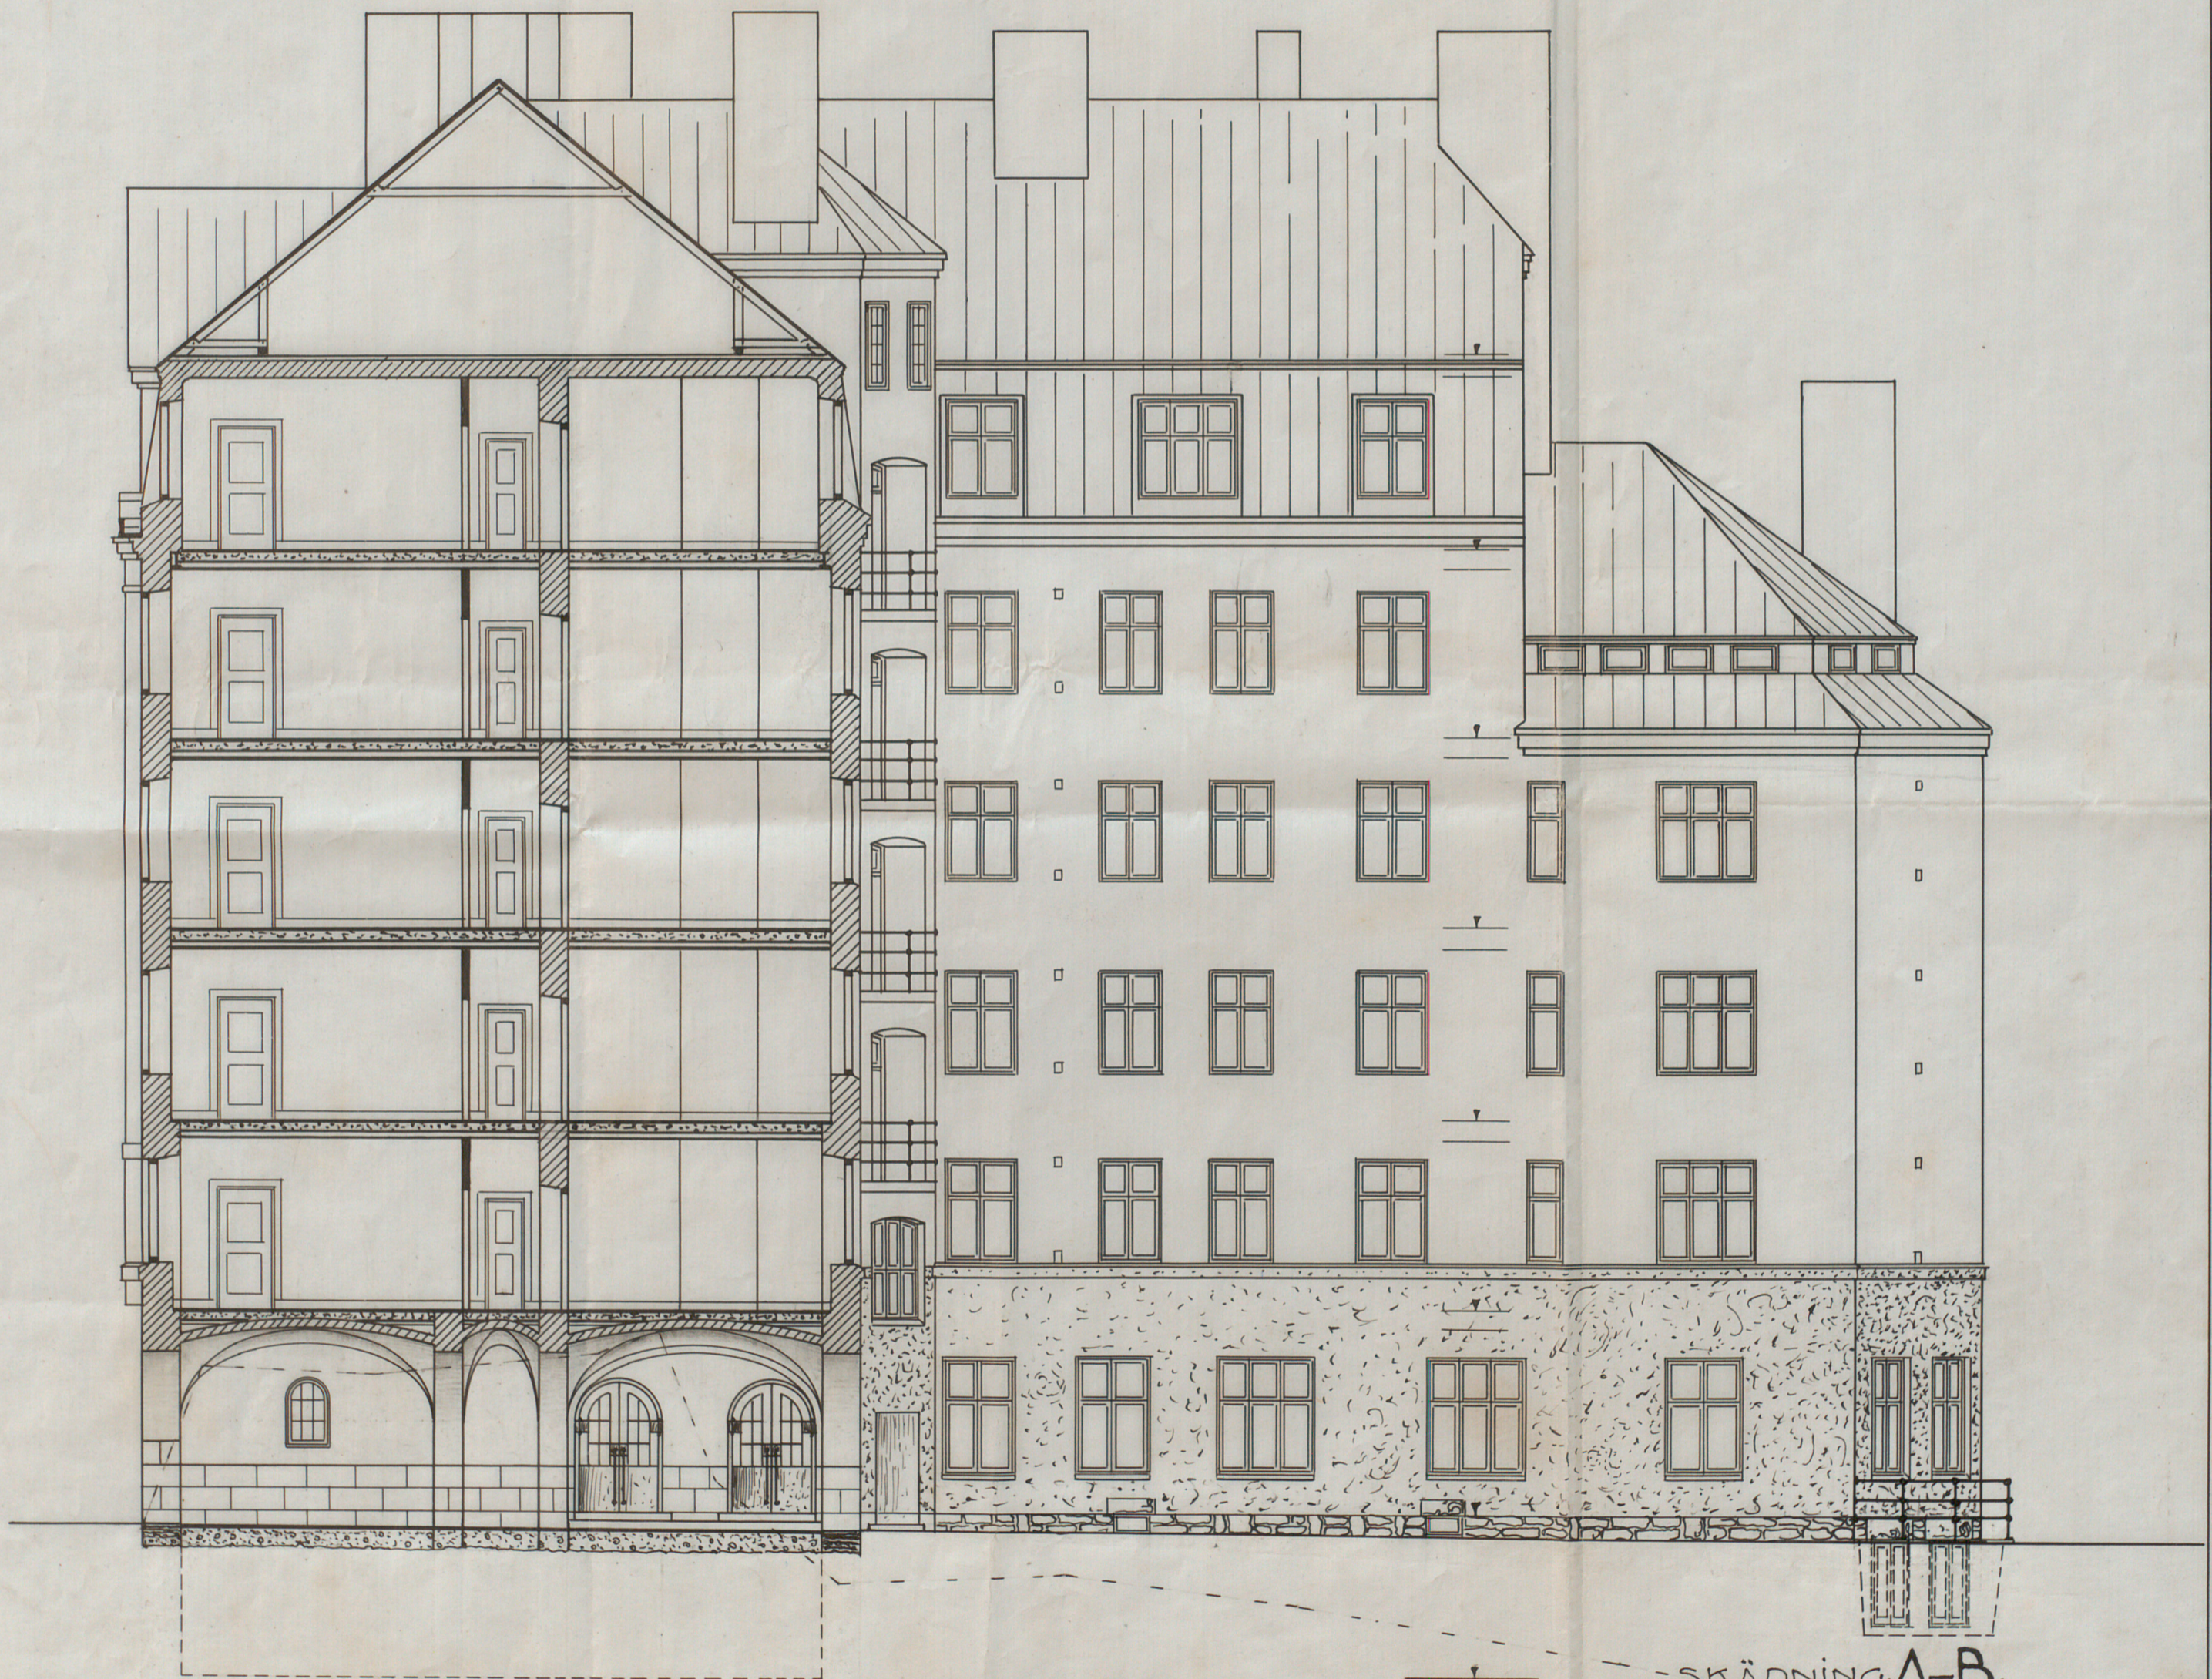

N^o 298
1912

5352

RITNING TILL NYBYGGNAD FÖR EDUARD
OCH SOPHIE HECKSCHERS STIFTELSE
Å TOMTEN N^o 7 KV. KOPPARN.

Likheten med den föreställda
situationen bekräftar
Stockholm den 7 aug. 1912
Siguri Westholm of

SKALA 1:100

30 METER

Stockholm 18.5.1912
H. E. Bergman
tecknat

A.59052