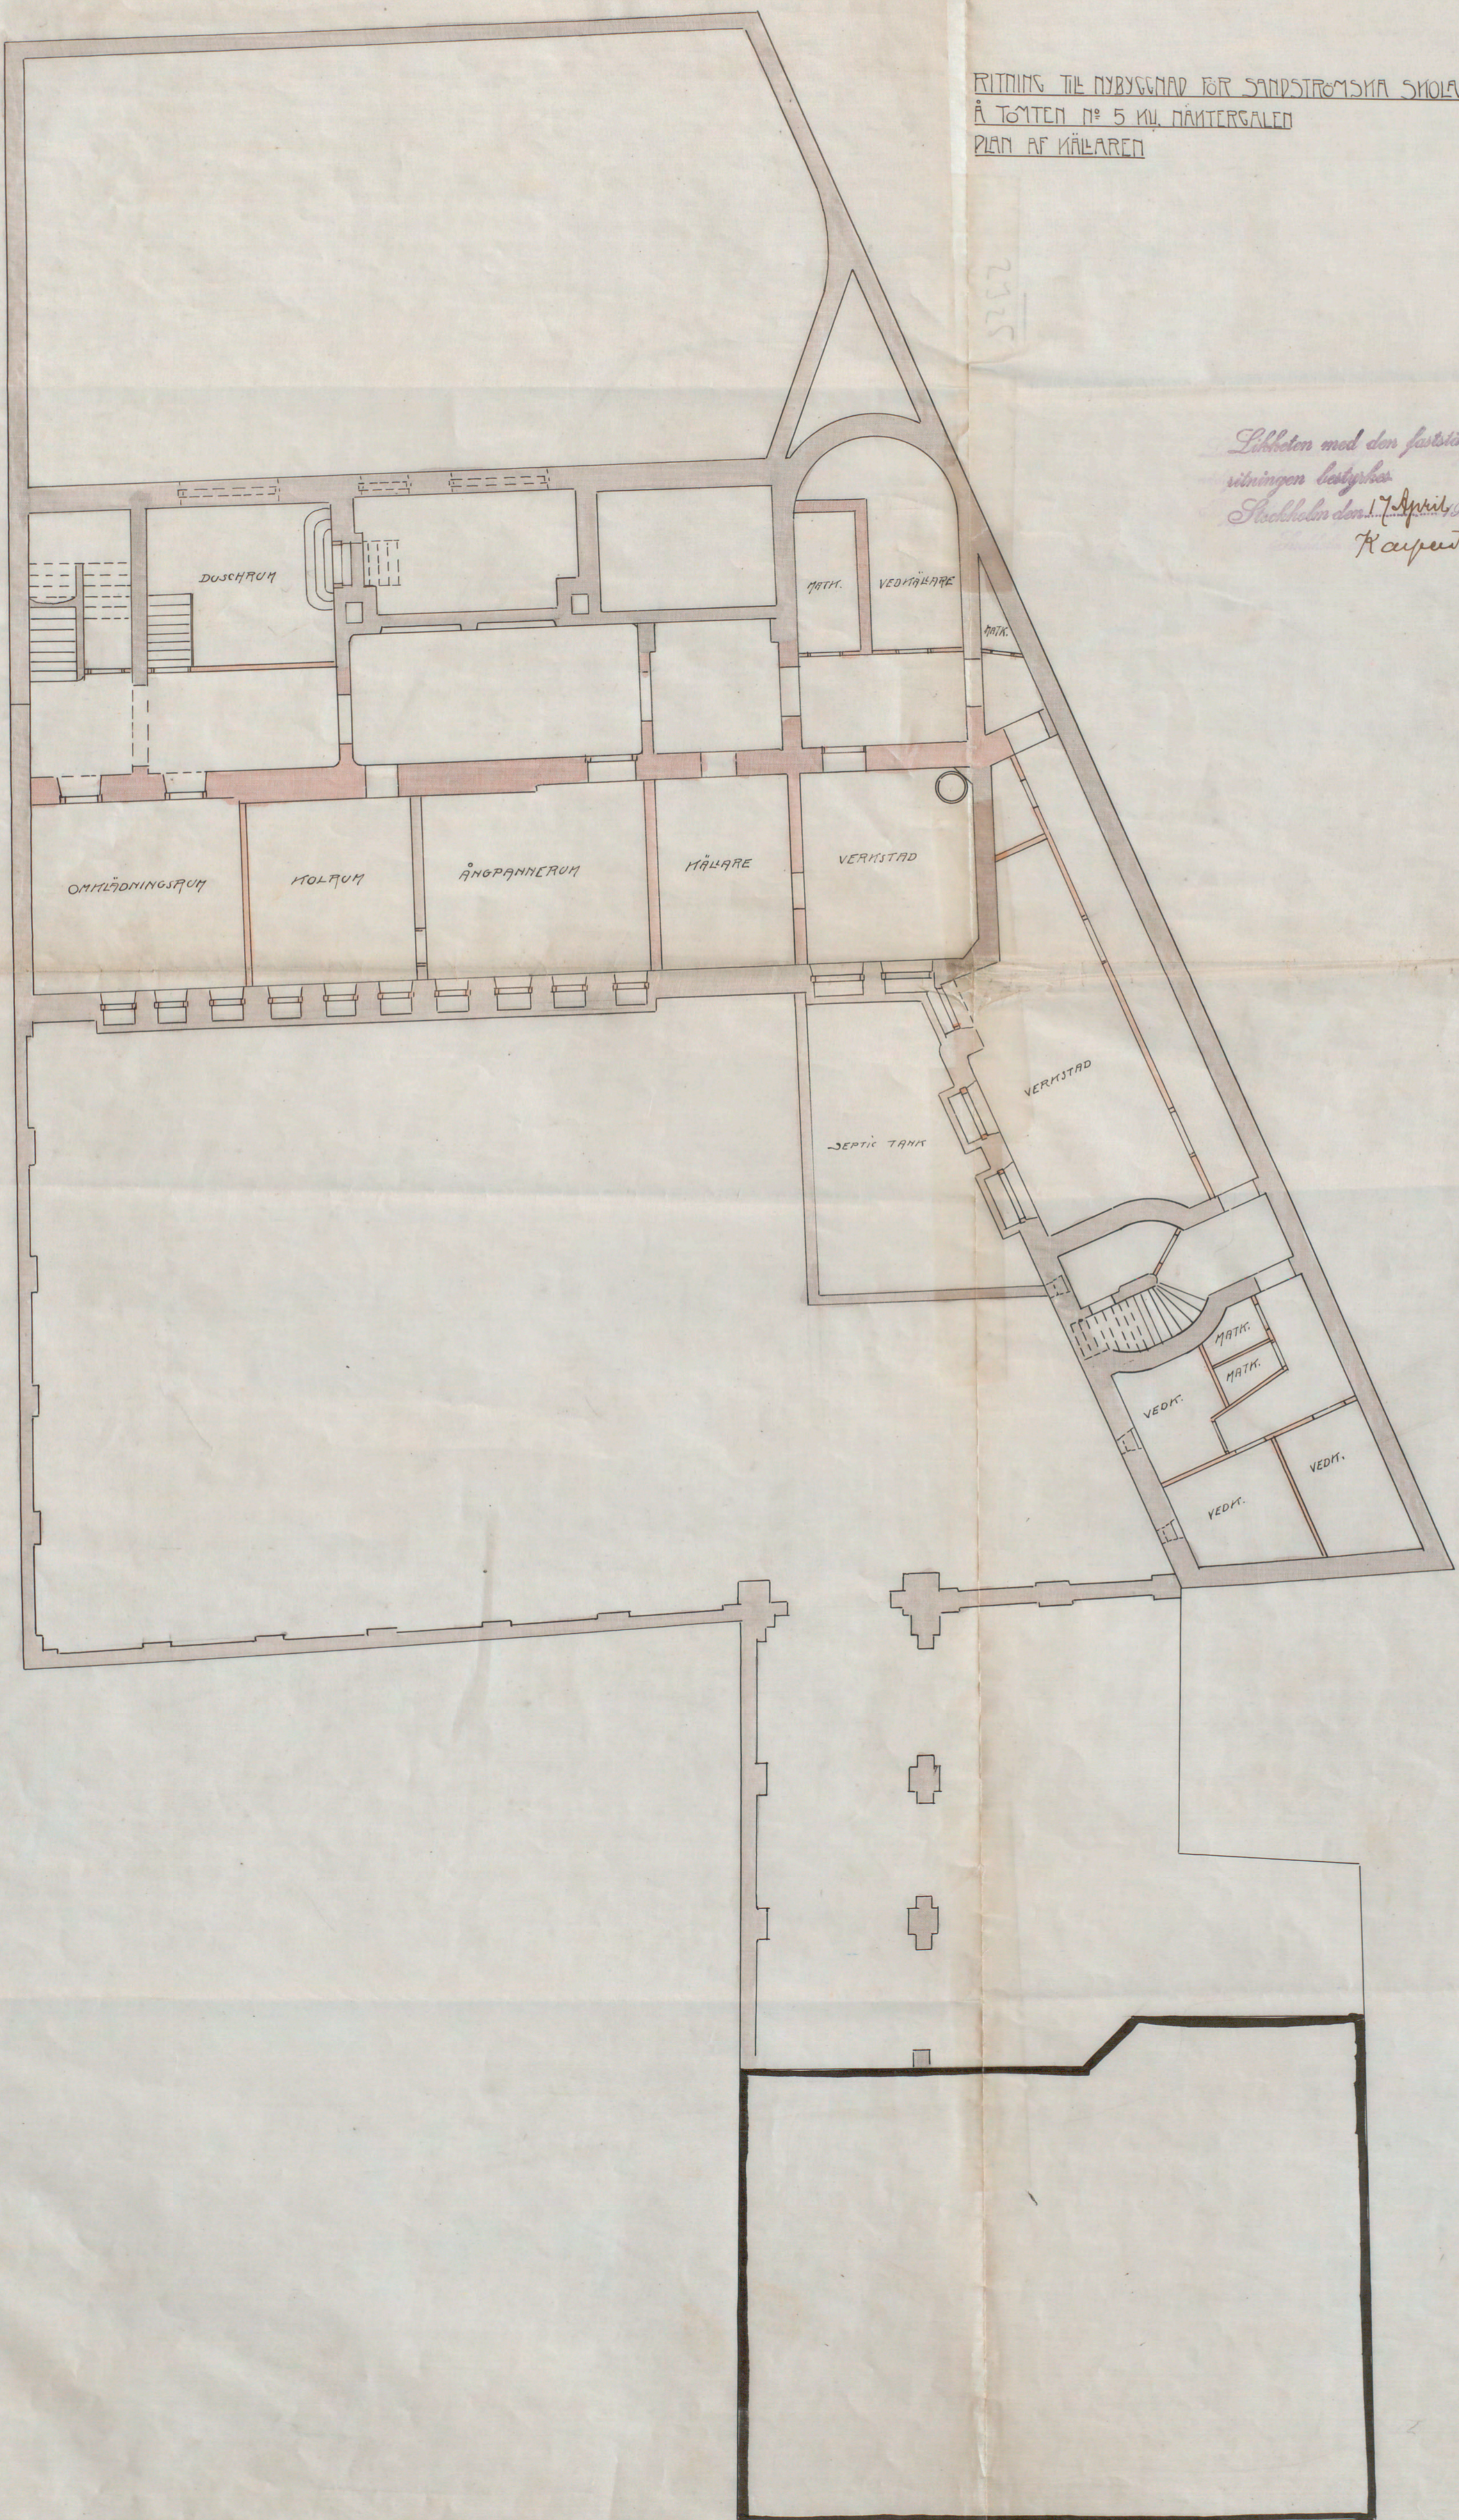

N<sup>o</sup> 535  
1906

25 APRIL 1907

ritning av  
1/100  
1/100

5352

RITNING: THE NYBYGGNAD FÖR SANDSTRÖMSKA SKOLEN  
Å TOMTEN N<sup>o</sup> 5 KV. NANTERSALEN  
PLAN AF MÅLAREN

2315

*Likheten med den fastställda  
rättningen beaktas  
Stockholm den 17 April 1907  
(Karpman)*