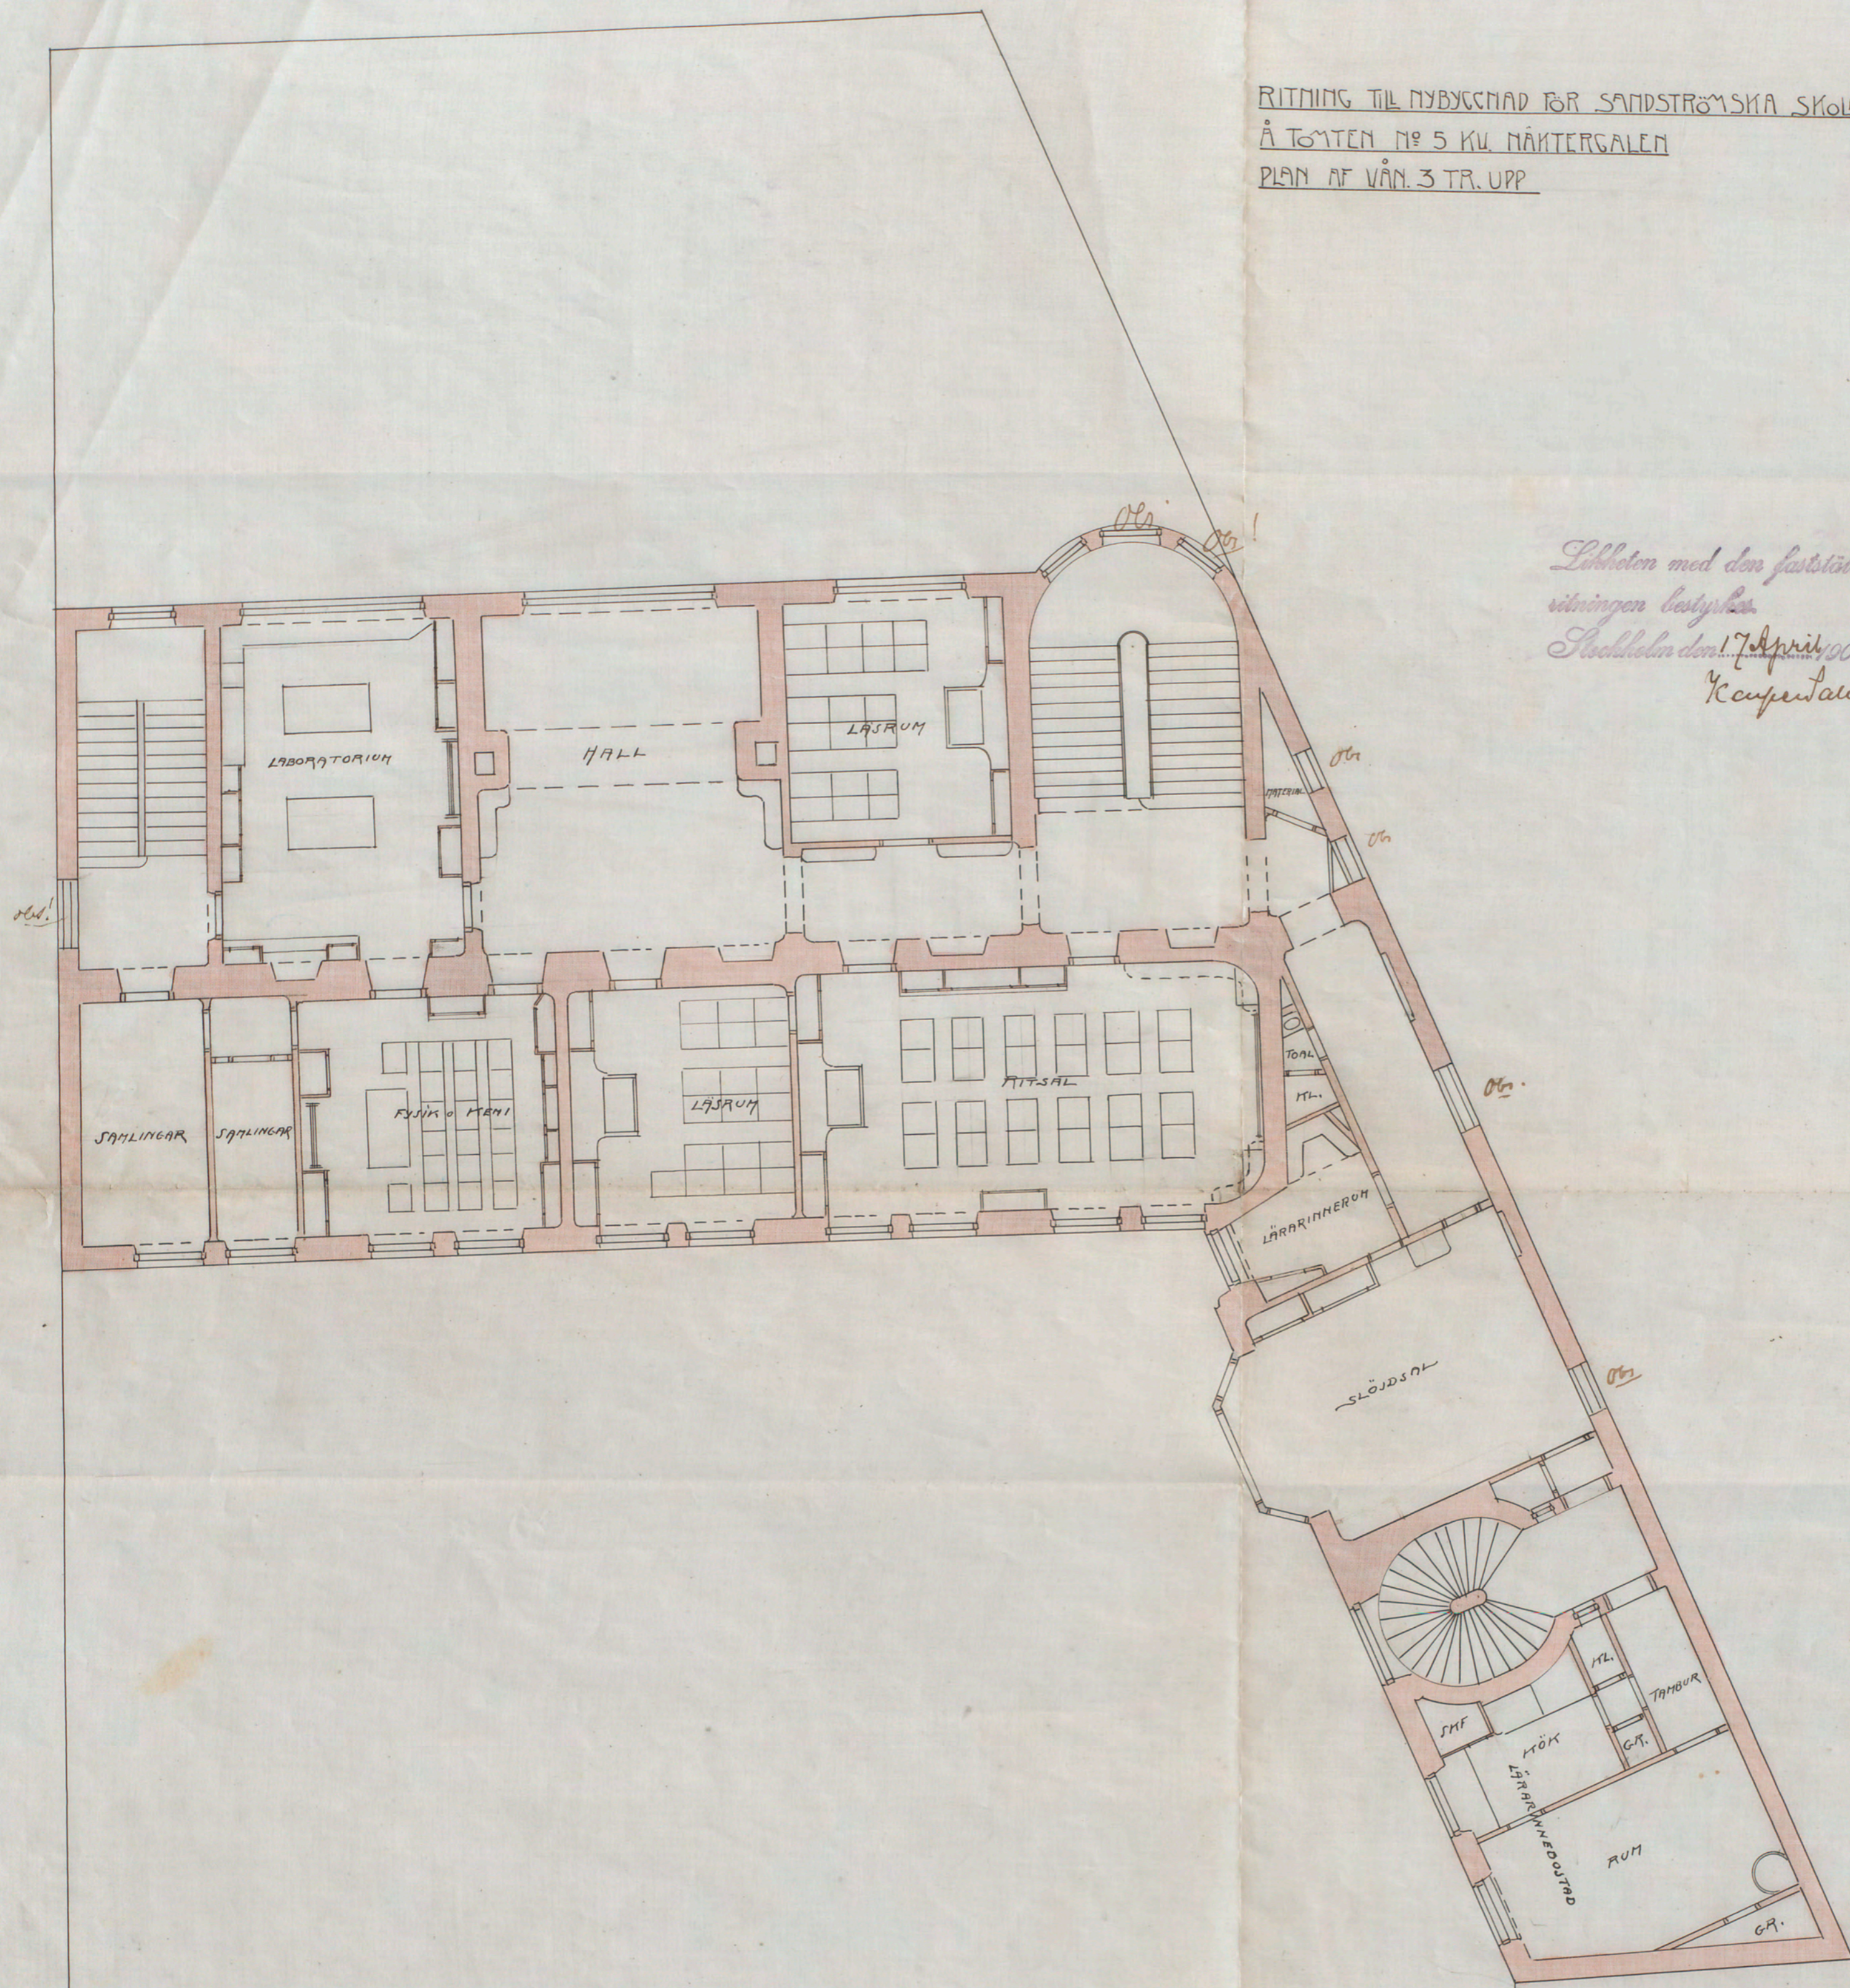

N^o 536
1906

25/3/1907

5356

RITNING TIL NYBYGGNAD FOR SANDSTRÖMSKA SKOLAN
Å TOMTEN N^o 5 KV. NÄMTERGÅLEN
PLAN AF VÅN. 3 TR. UPP

*Löksten med den fastställda
sitningen bestyckas
Stockholm den 1. April 1907.
Karpentare,*