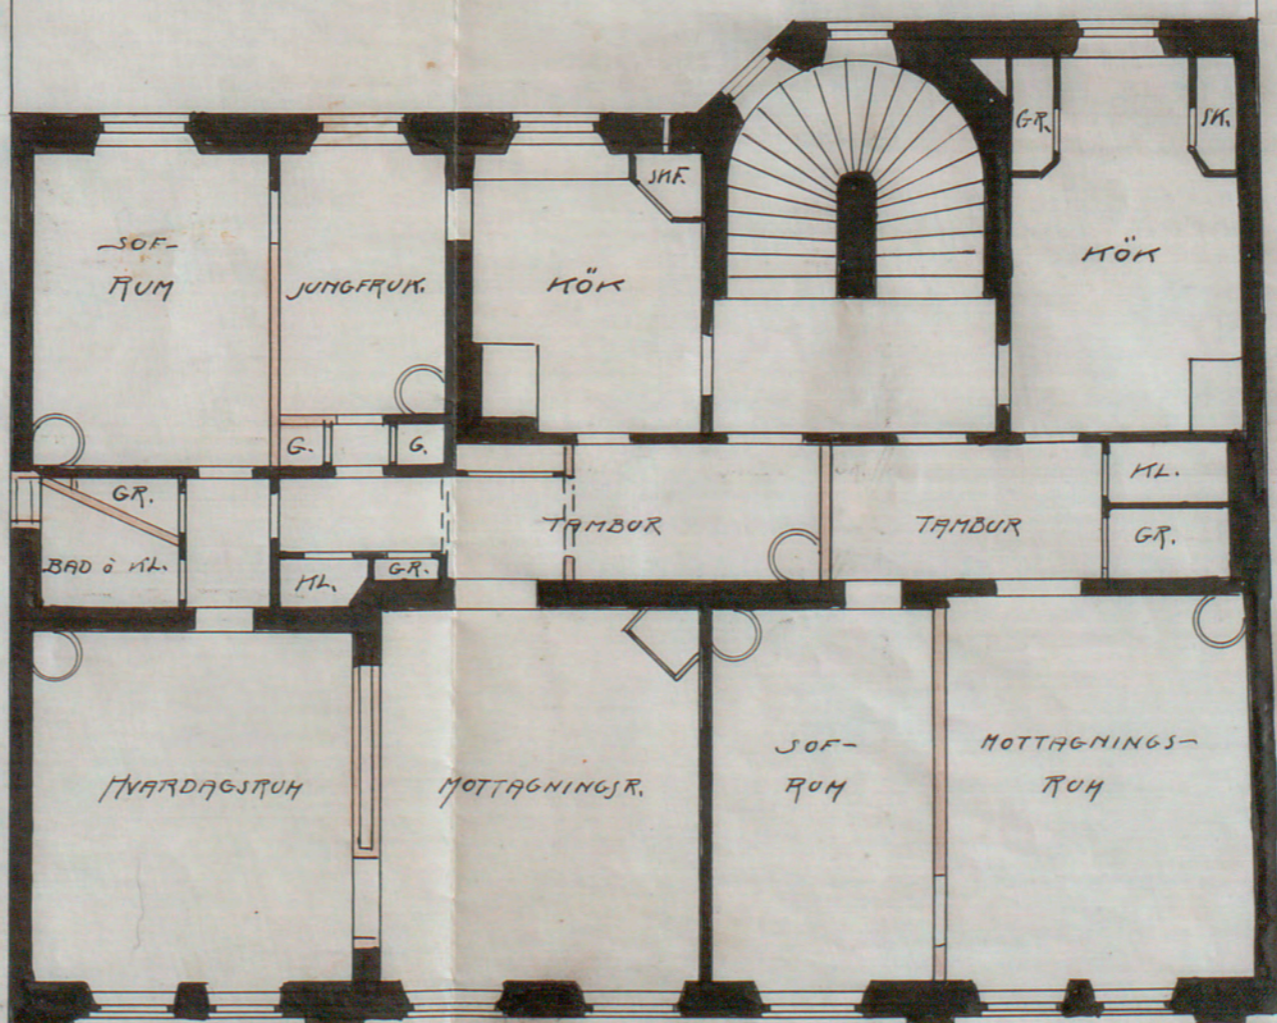

N^o 536
1906

25/3/1907

5356

RITNING TIL NYBYGGNAD FOR SANDSTRÖMSKA SKOLAN
Å TOMTEN N^o 5 KV. NÄMTERGÅLEN
PLAN AF VÅN. 3 TR. UPP

*Löksten med den fastställda
sitningen bestyckas
Stockholm den 1. April 1907.
Karpentare,*