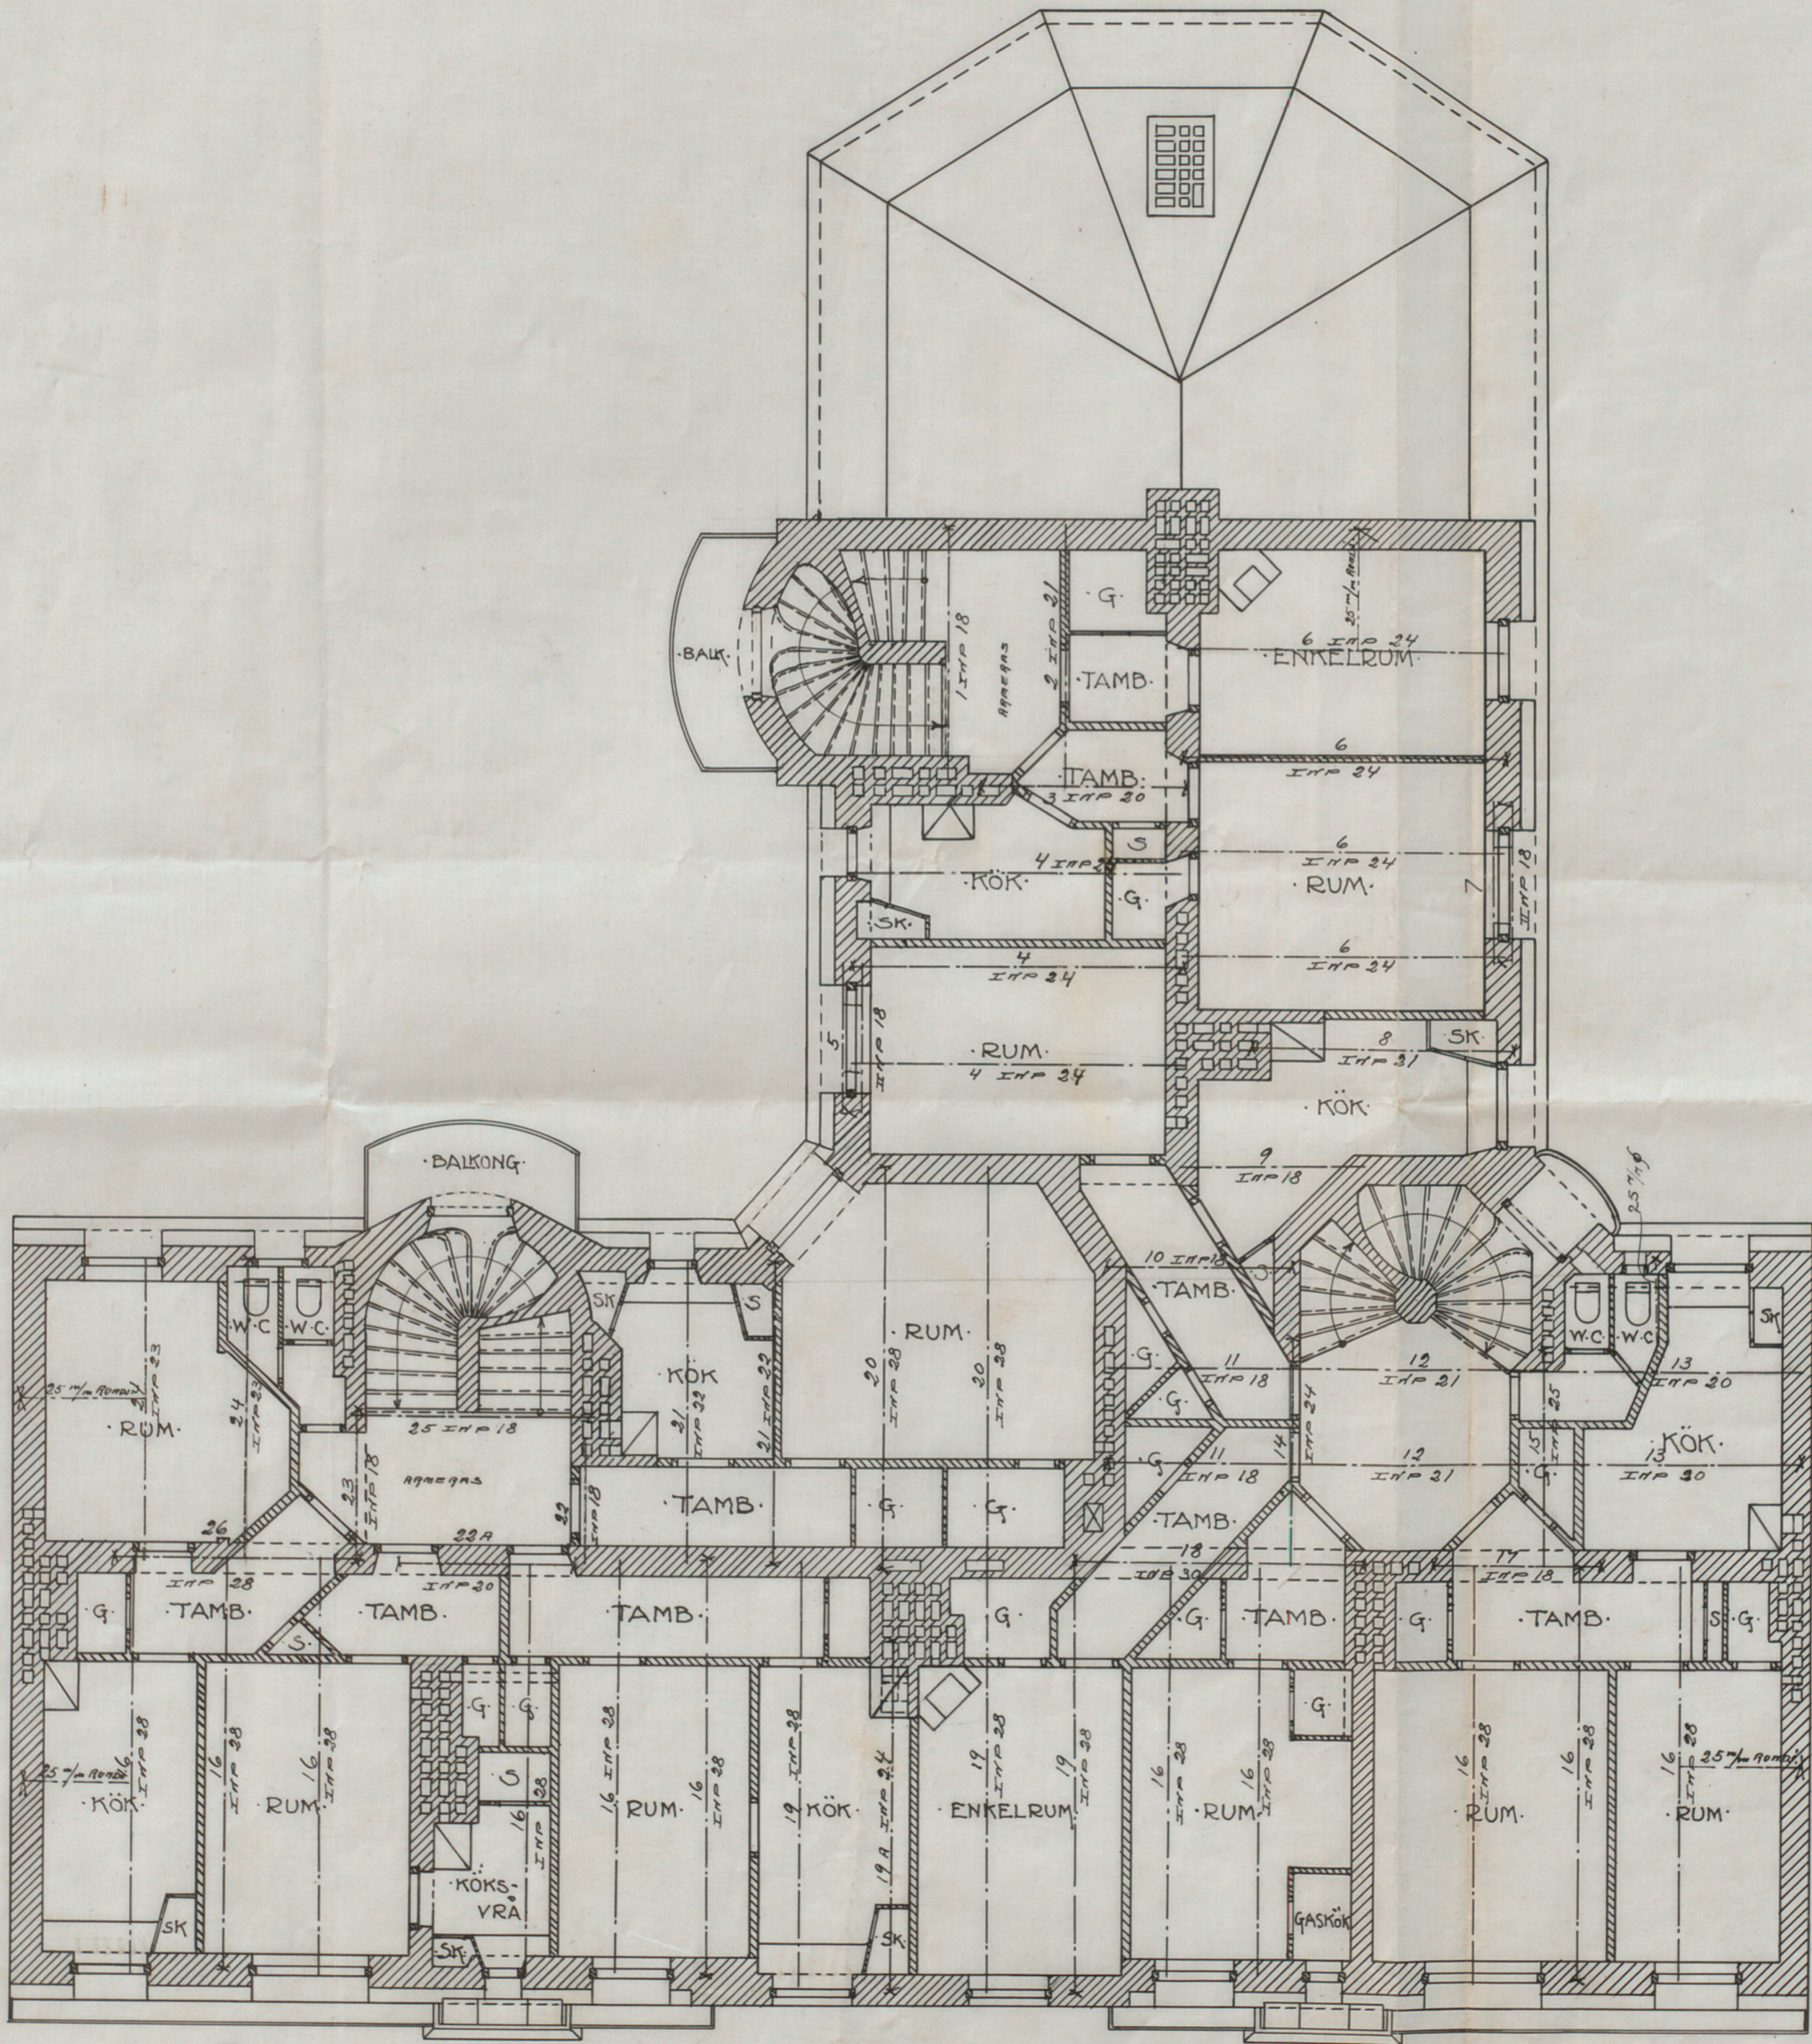

Nr. 298  
1912

ING. TILL BYGGNADSNÄMNDEN

9 JUL 1912

5350

RITNING TILL NYBYGGNAD FÖR EDUARD  
OCH SOPHIE HECKSCHERS STIFTELSE.  
Å TOMTEN NO 7 KV. KOPPARN.

*Skildringen med den föreställda  
inrättningen bestyckas*

*Skildringen den 7 aug. 1912*

*Sigurd Westberg ark.*

PLAN AF 4<sup>o</sup> VÅN.

SKALA: 1:100

Stockholm 18.5.1912  
Axel Bergman  
Arkitekt  
F. Bergman & Söner, S. 10

A.59056