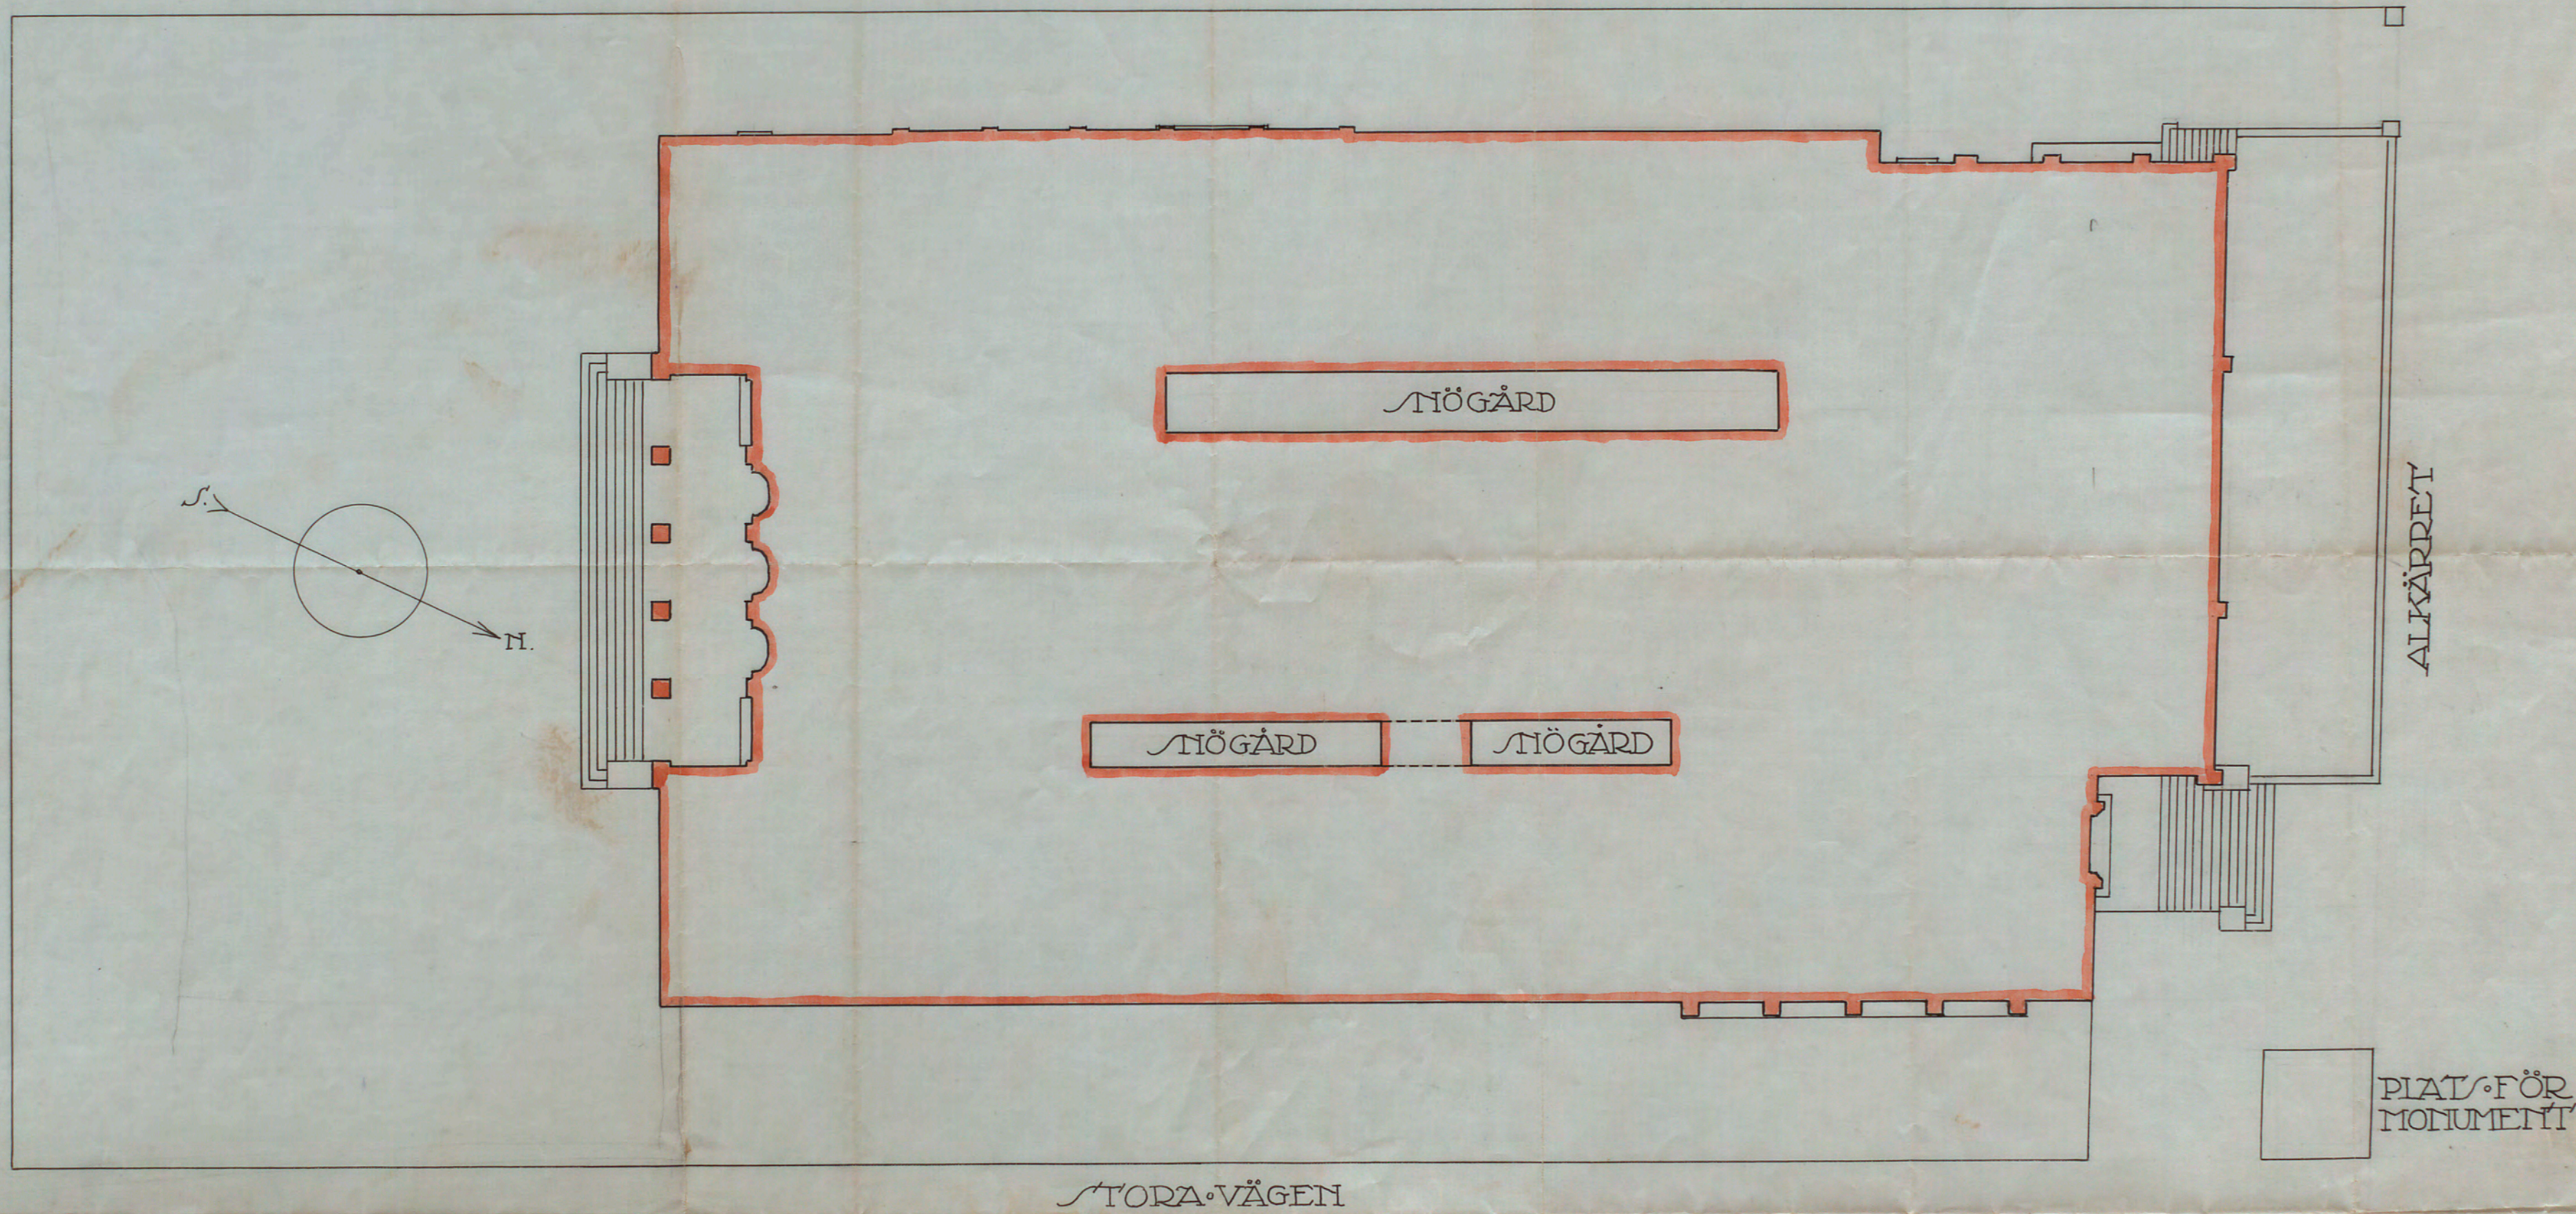

RITNING TILL KONSTHALL: Å. KV. (Konsthallen 1)  
FYRKANTEN KUNGL. DJURGÅRDE  
SITUATIONPLAN

CARL G. BERGSTEN  
 ARKITEKTKONTOR  
 RITN. LITT. B No 2213  
 UTF. af E. V.  
 STOCKHOLM d. 27/2 1914