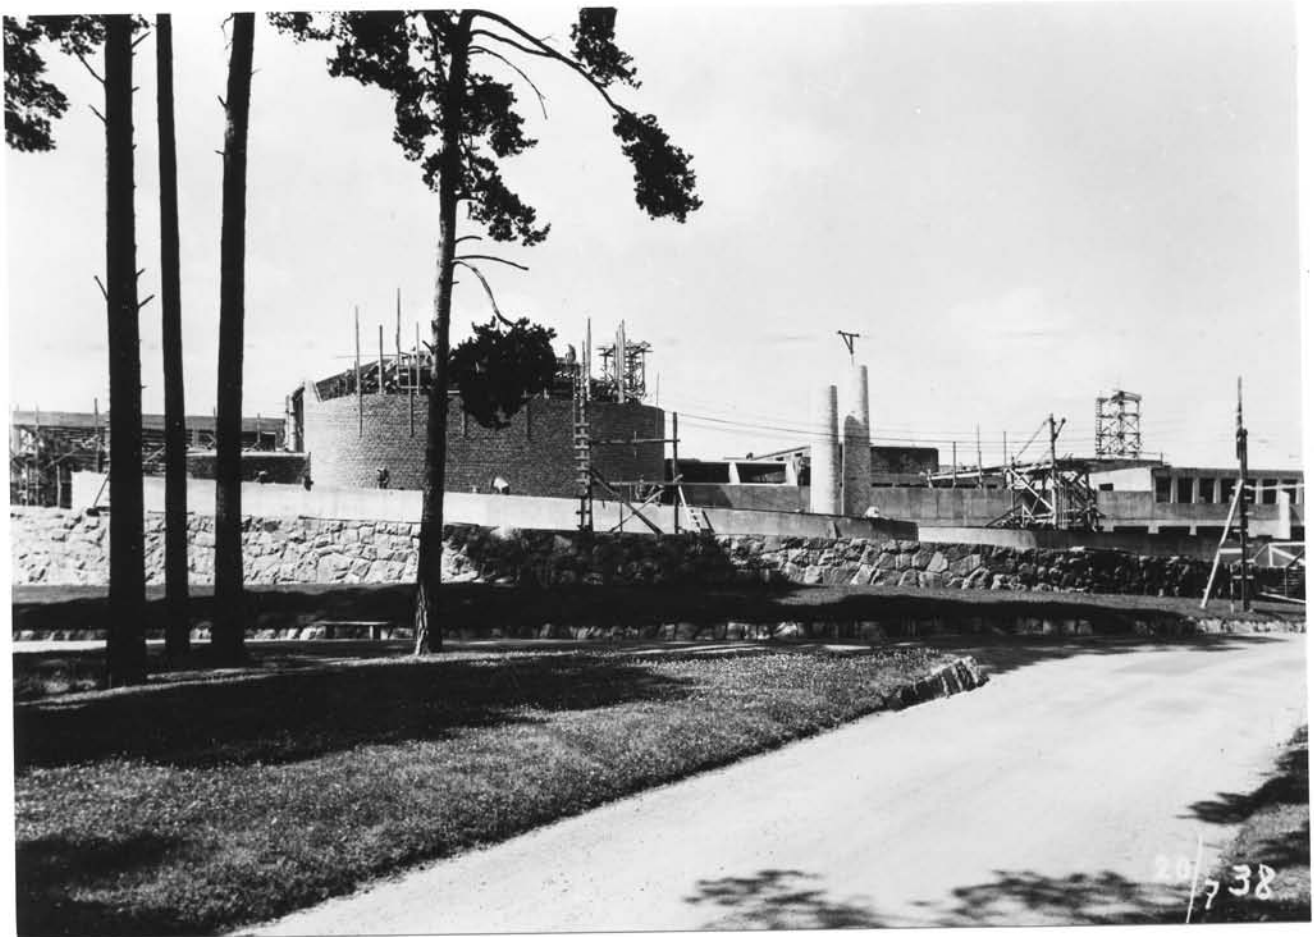

ÄLDRE FOTOGRAFIER

SKOGSKYRKOGÅRDEN

Skogskrematoriet med dess kapell under uppförande. I förgrunden del av urngårdarna och expeditiionsgården. Foto från norr 23.3 1938.

SKOGSKYRKOGÅRDEN

Skogskrematoriet med dess kapell under uppförande. Monumenthallen t.h. och i förgrunden den blivande näckrosdammen. Foto från 20.7 1938.

SKOGSKYRKOGÅRDEN

Skogskrematoriet med dess kapell under uppförande. Bl.a. syns Heliga Korsets kapells östra mur. Foto från öster 20.7 1938.

SKOGSKYRKOGRÄDEN

Skogskrematoriet med dess kapell under uppförande med urngårdarna och nere t.h. toalettbyggnaden. I förgrunden syns den öppning med glasbetong som gav dagsljus till rum 77. Öppningen sattes troligen igen 1964.
Foto från söder 2.2 1939.