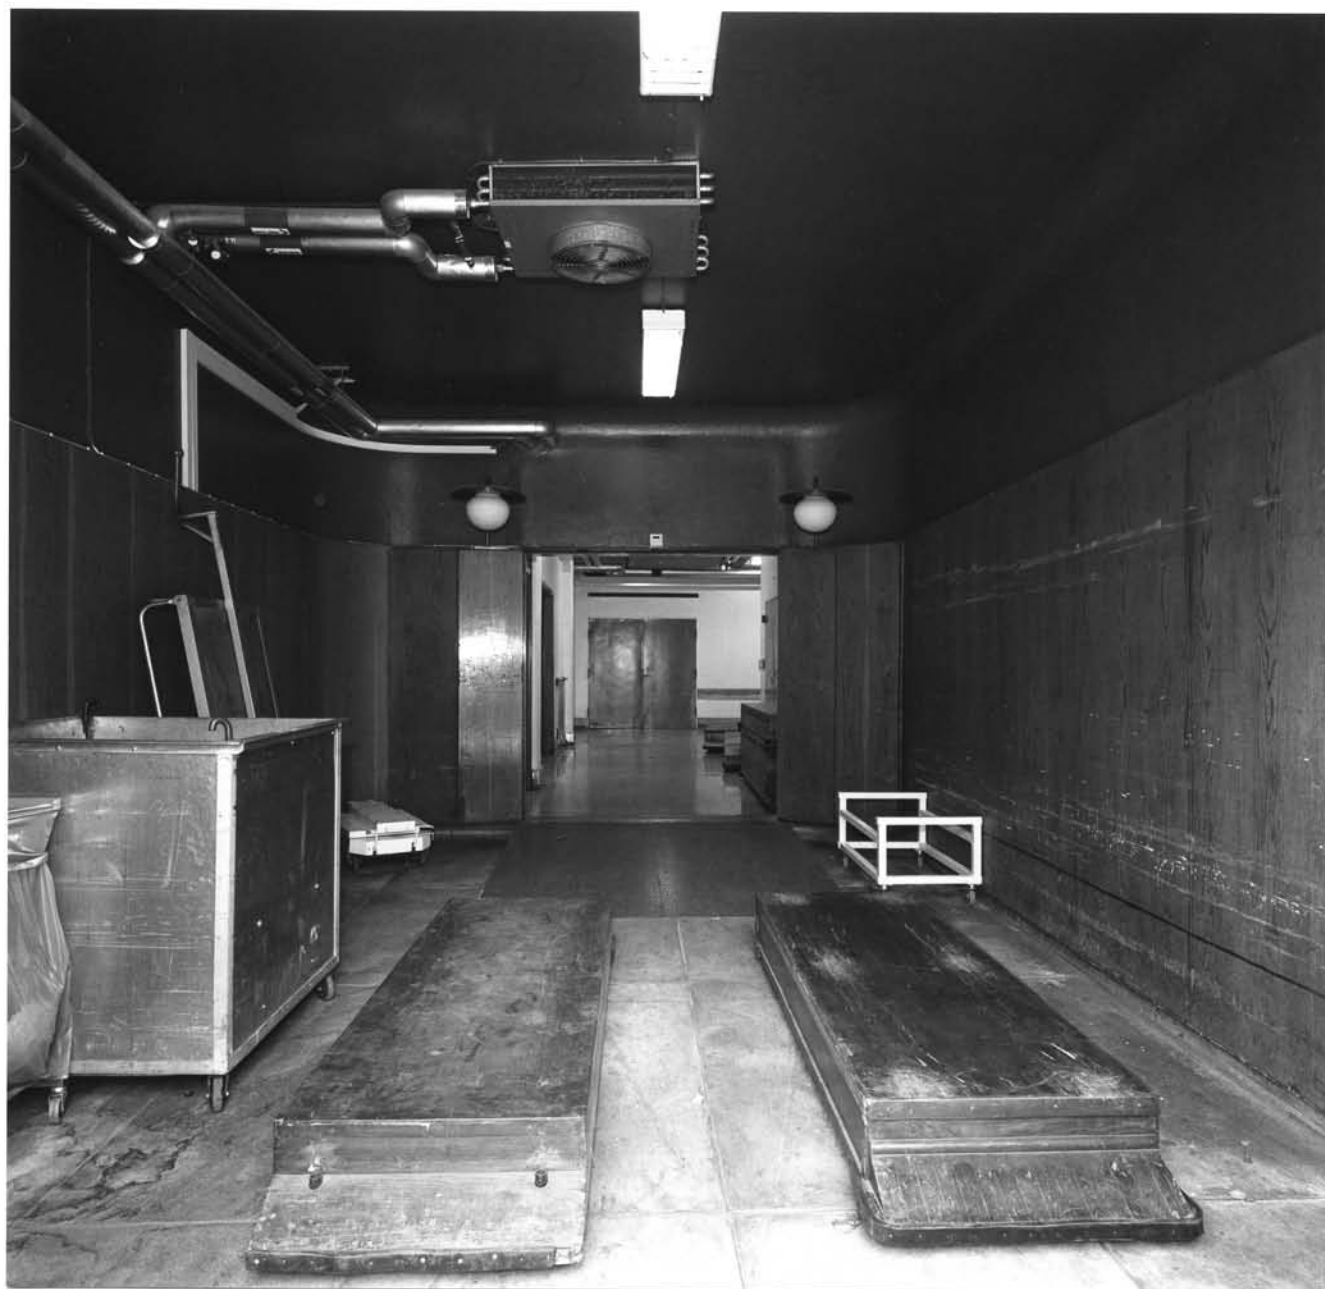

SKOGSKYRKOGARDEN
Skogskrematoriet

Entré 15

IJW S95-0467-11