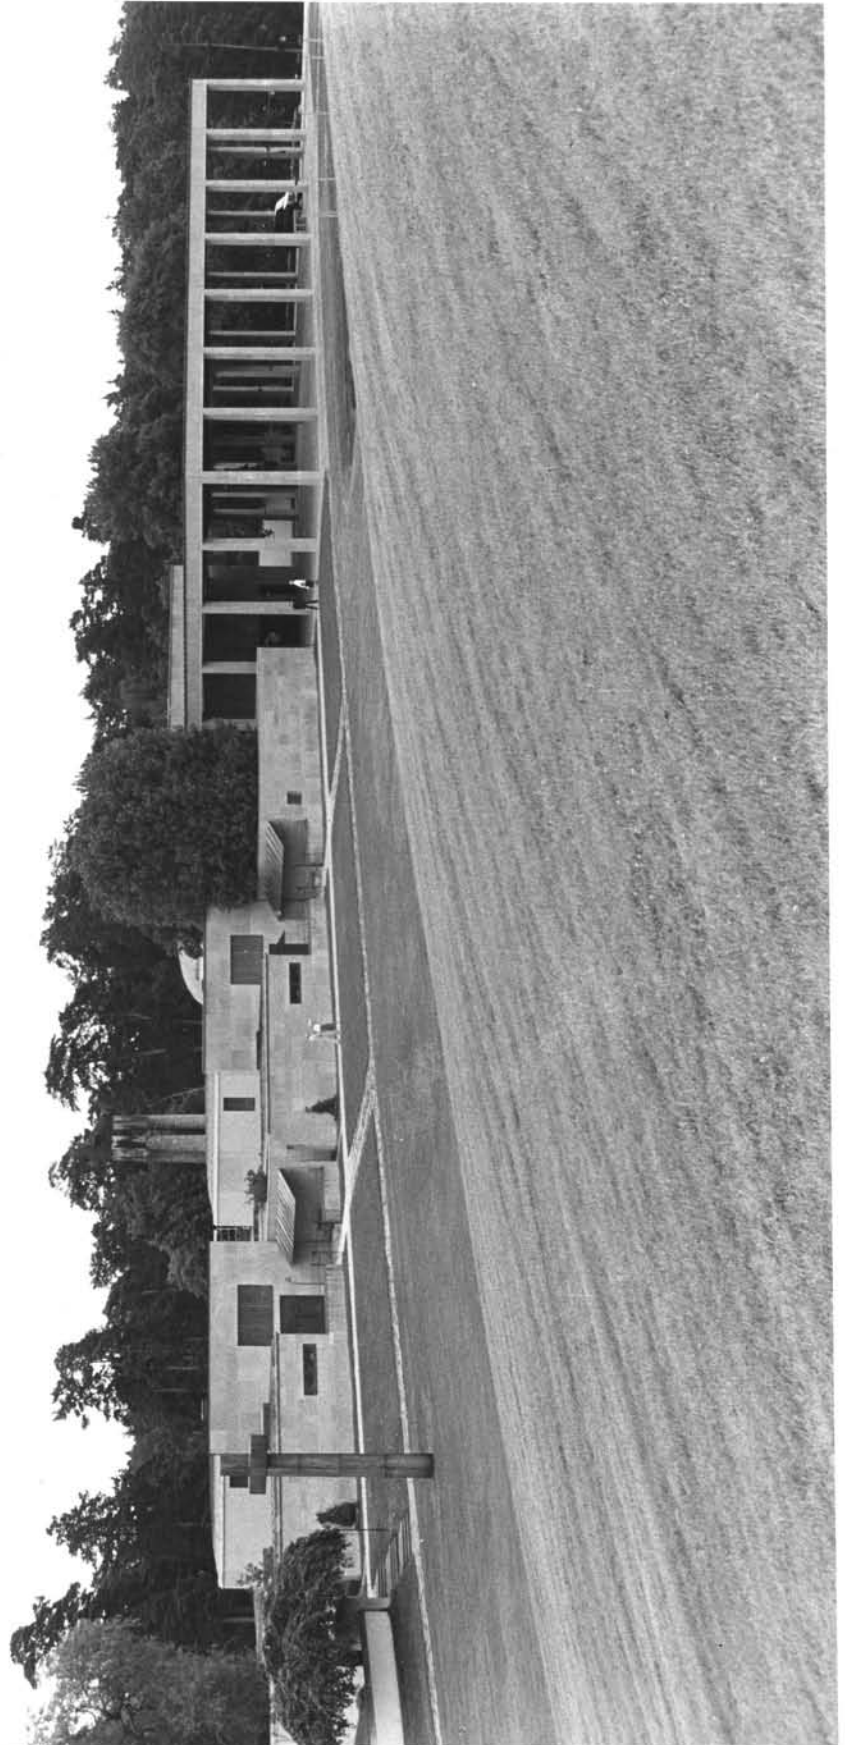

SKOGSKYRKOGÅRDEN

Ceremoniplatsen, näckrosdammen och Monumenthallen. Foto från väster troligen 1940.

Skogskrematoriets östra fasad i ursprungligt skick. Foto C G Rosenberg 1940.

NYA FOTOGRAFIER

SKOGSKYRKOGÅRDEN
Skogskrematoriet
Trons, Hoppets och Heliga Korsets
kapell
IJW S95-0502-7