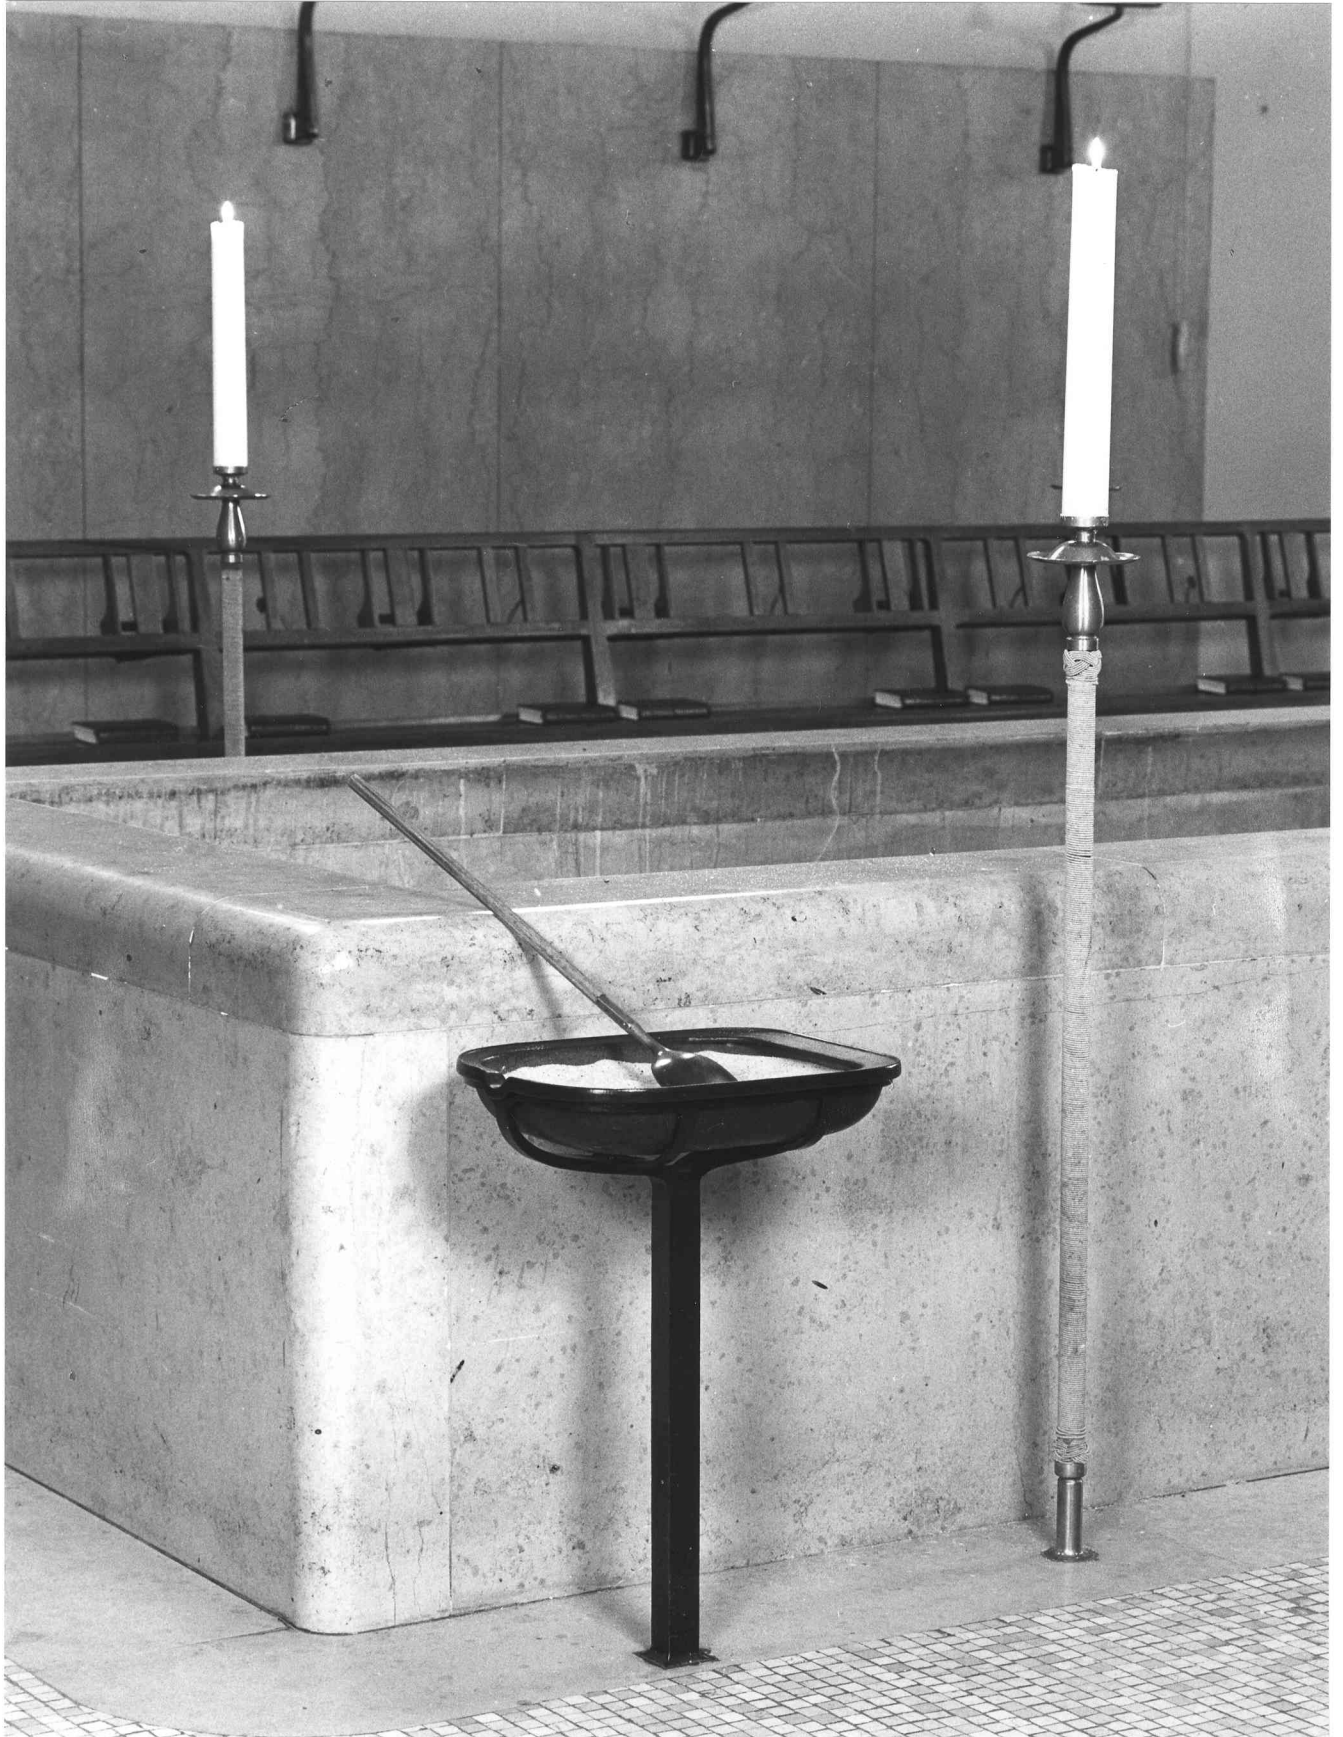

SKOGSKYRKO GÅRDEN
Hoppets kapell

Katafalkljus och sandkar

IJW S95-0331-4