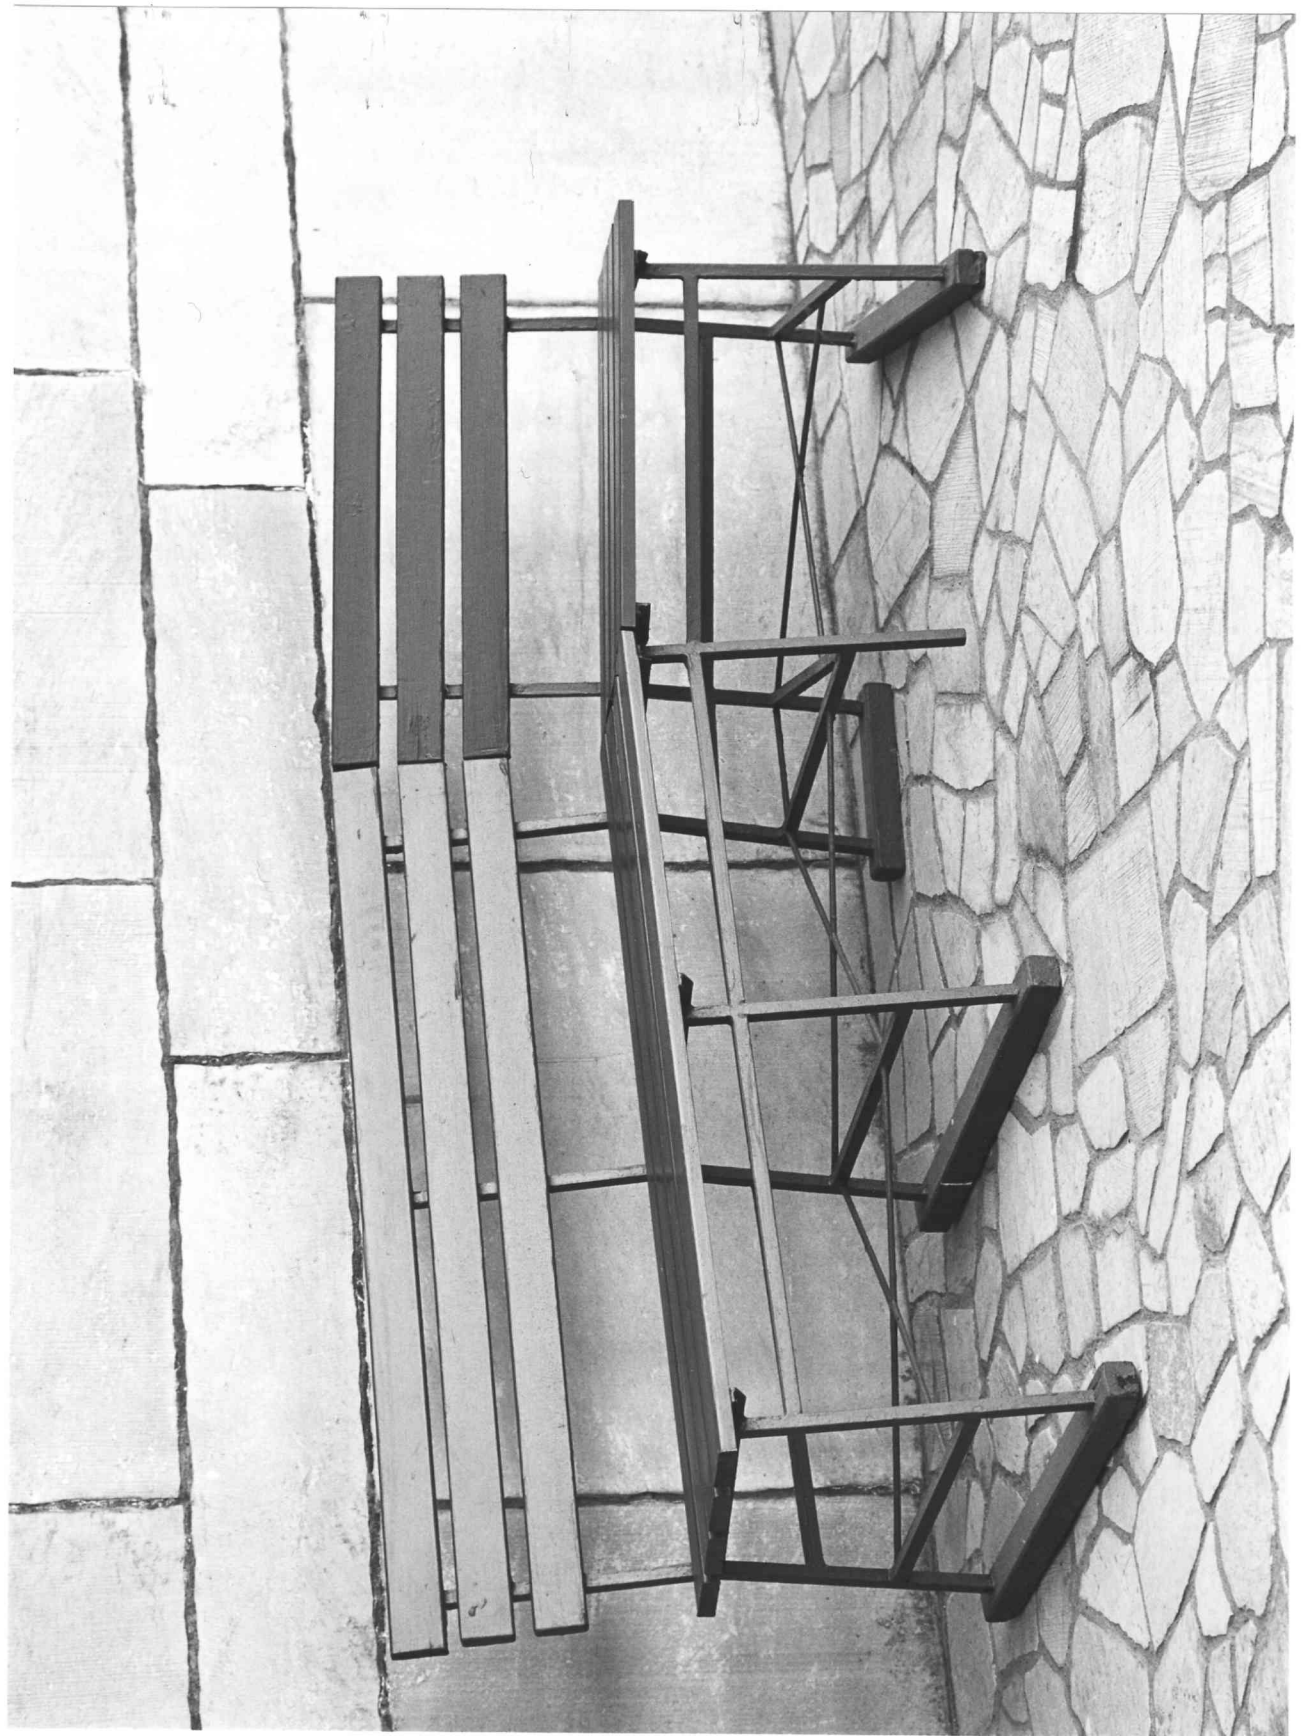

SKOGSKYRKO GÅRDEN  
Trons kapell

Kapellets utgångsport

IJW S95-0479-6

SKOGSKYRKOGÅRDEN  
Trons kapell

Bänk på förgården

IJW S95-0479-4

SKOGSKYRKO GÅRDEN  
Trons kapell

Grind mot kapellgården