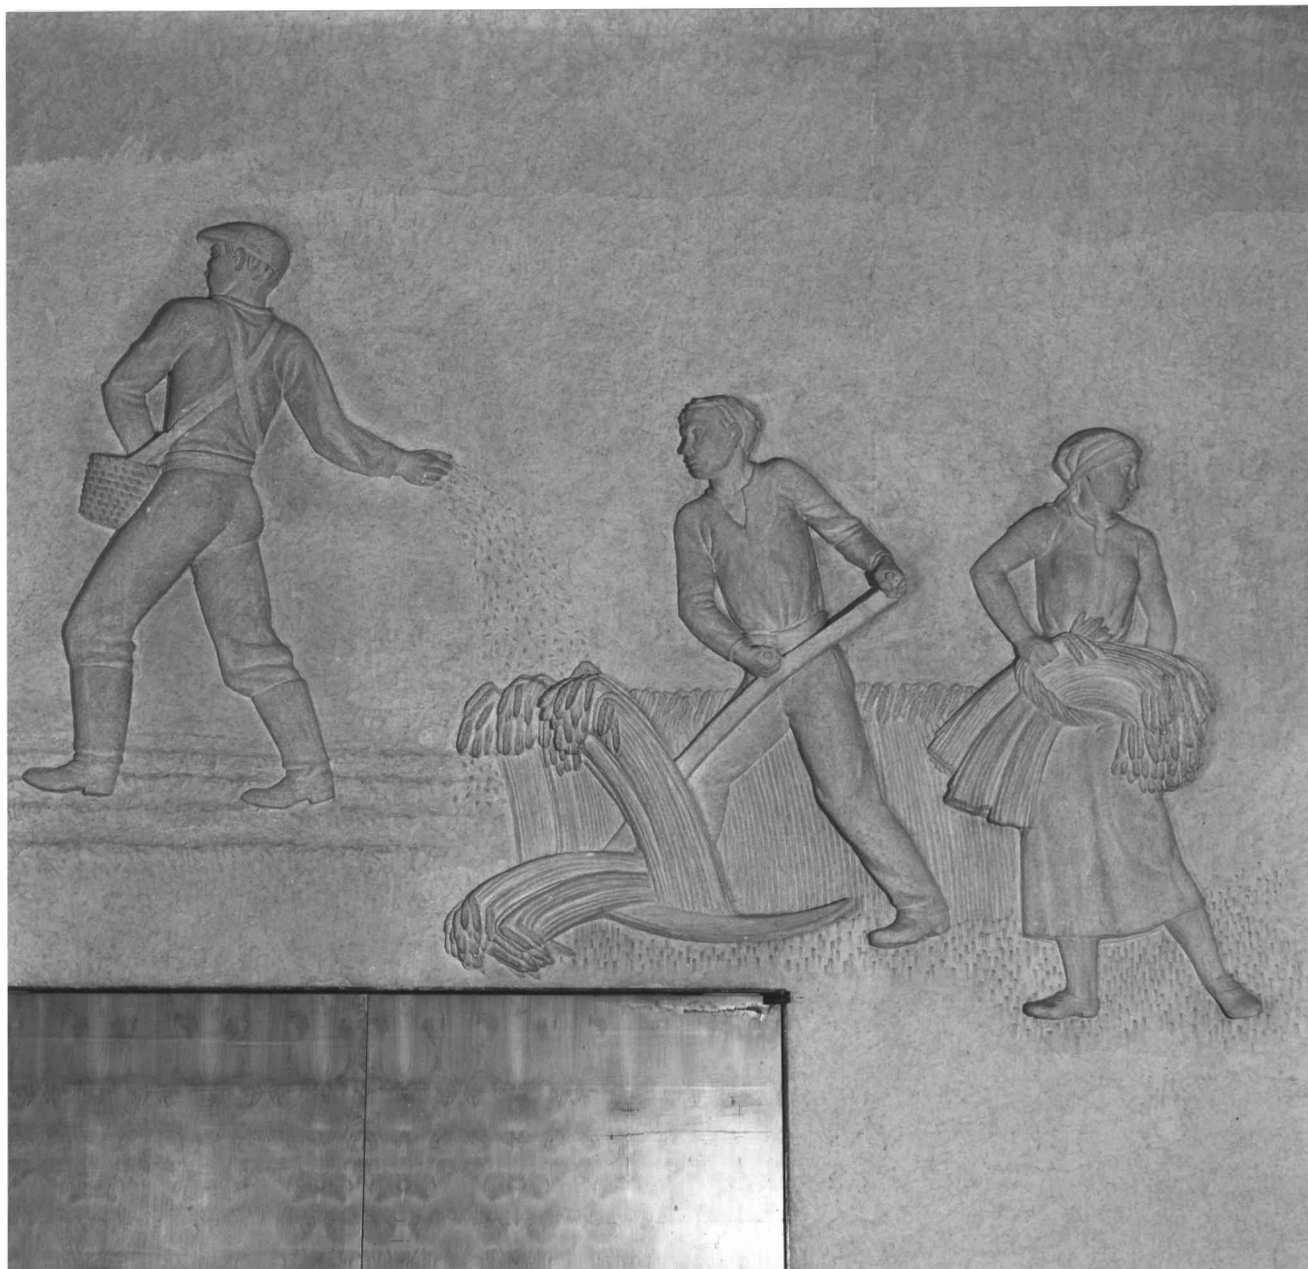

IJW S95-0271-6

SKOGSKYRKO GARDEN  
Trons kapell

Fondväggen

IJW S95-0253-6

SKOGSKYRKO GARDEN  
Trons kapell

Detalj av fondvägg

IJW S95-0274-1

SKOGSKYRKO GÅRDEN  
Trons kapell