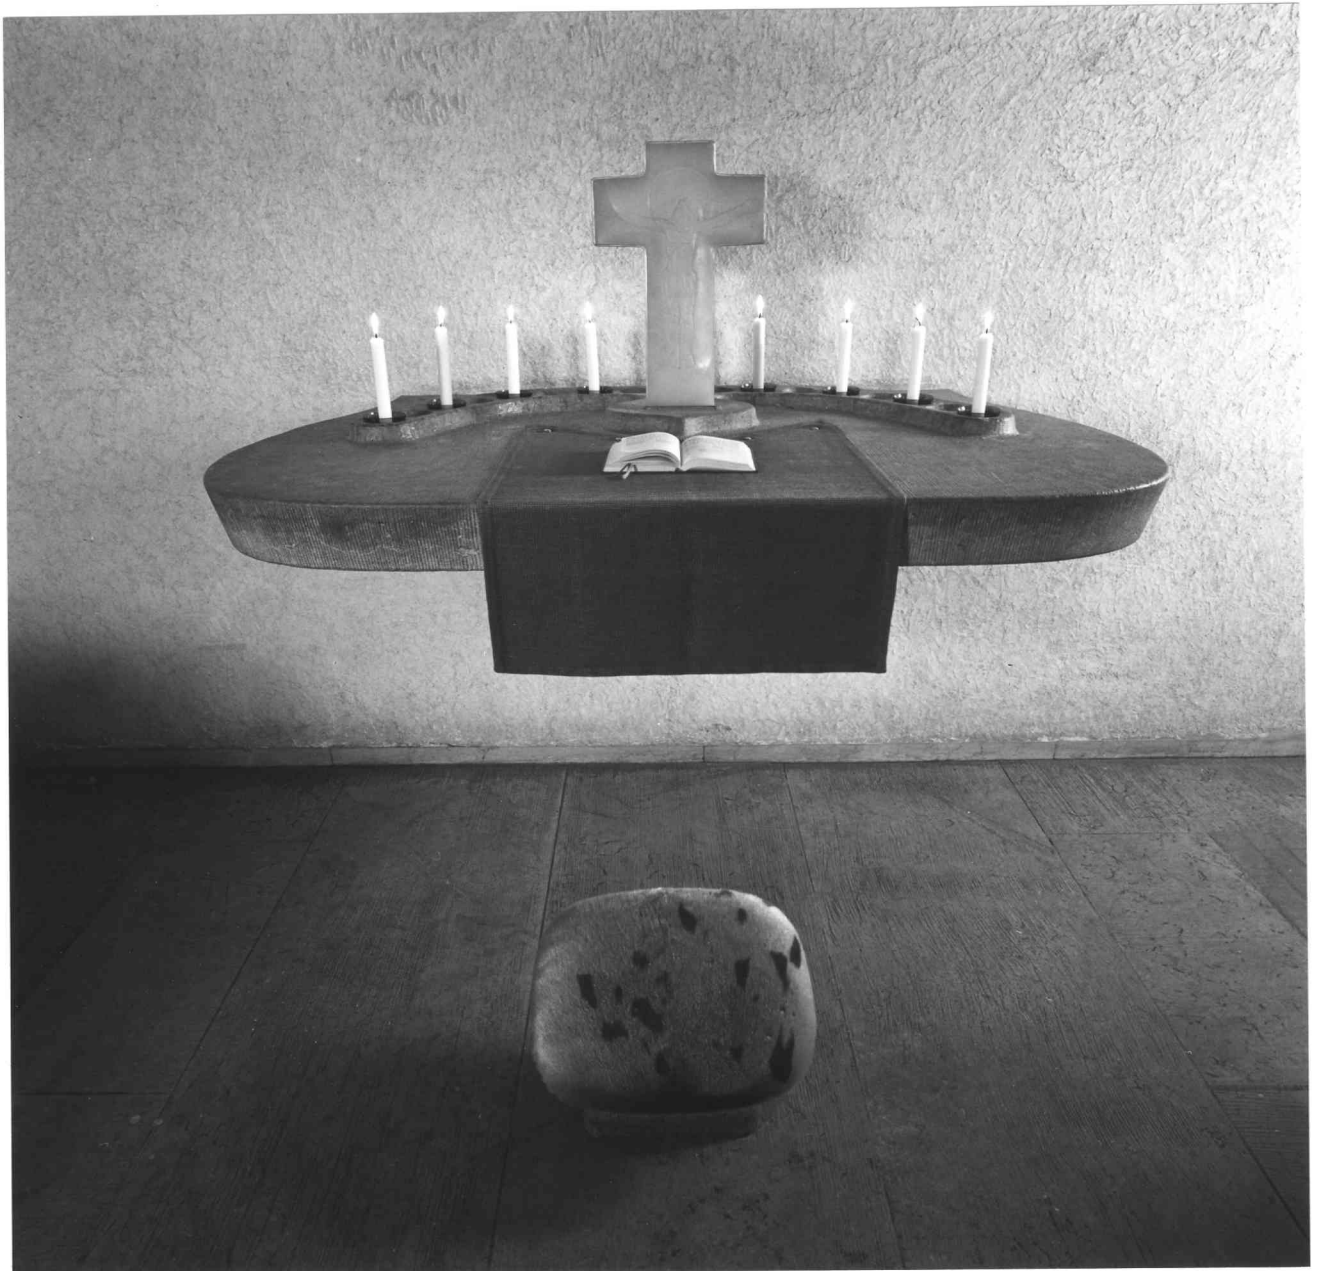

SKOGSKYRKO GARDEN
Trons kapell

Altaret

IJW S95-0273-1