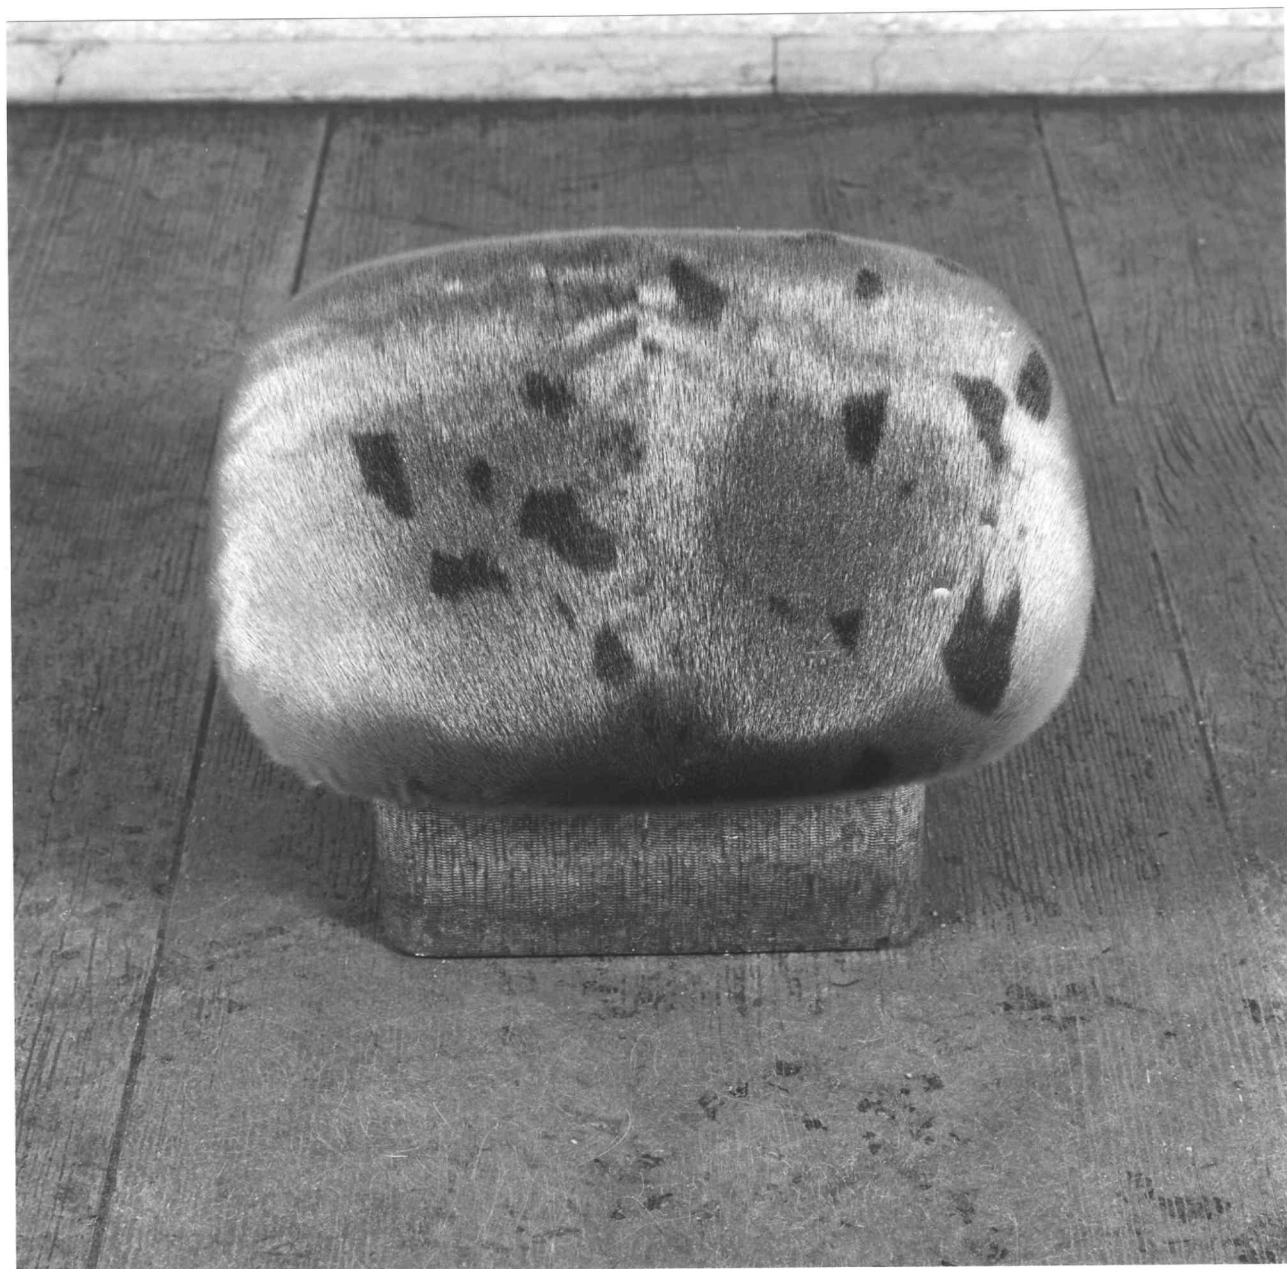

SKOGSKYRKO GÅRDEN
Trons kapell

Knäfall vid altare

IJW S95-0271-6