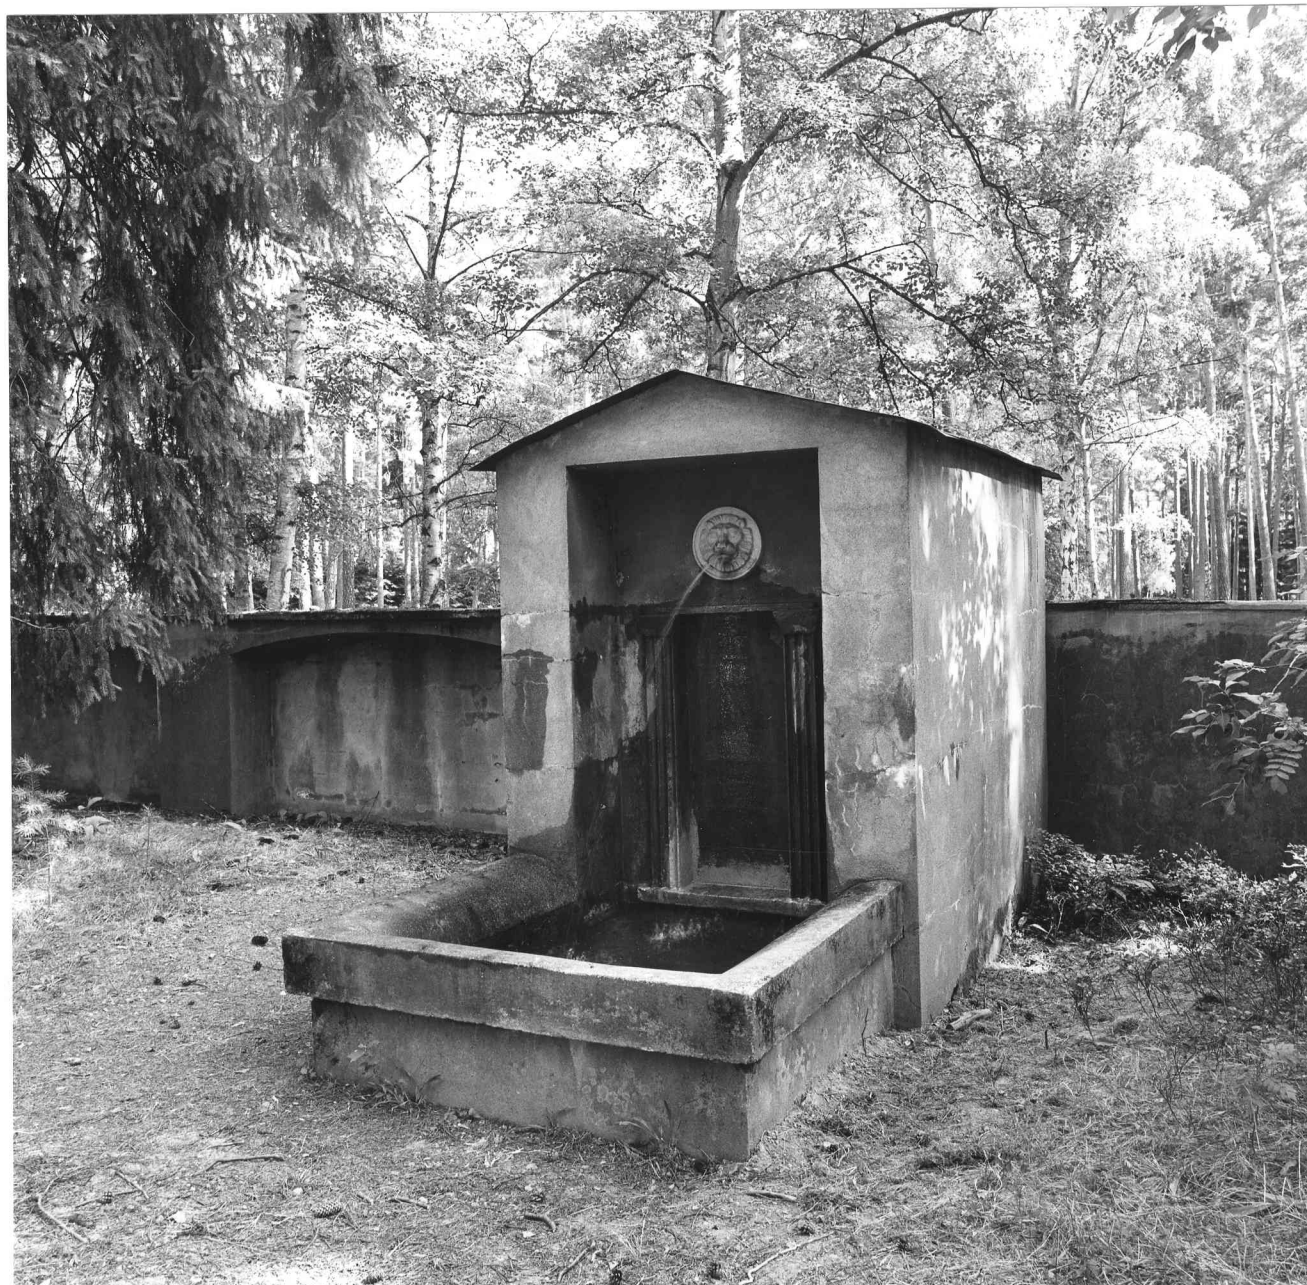

SKOGSKYRKO GÅRDEN
Skogskapellet

Portal med marmortavla vid
Kapellslingan

IJW S95-0185-5

SKOGSKYRKO GÅRDEN
Skogskapellet

Brunn på kapellets gård

IJW S95-0489-3

SKOGSKYRKOÅRDEN
Skogskapellet

Rund öppen plats med urn-
nischer söder om kapellet