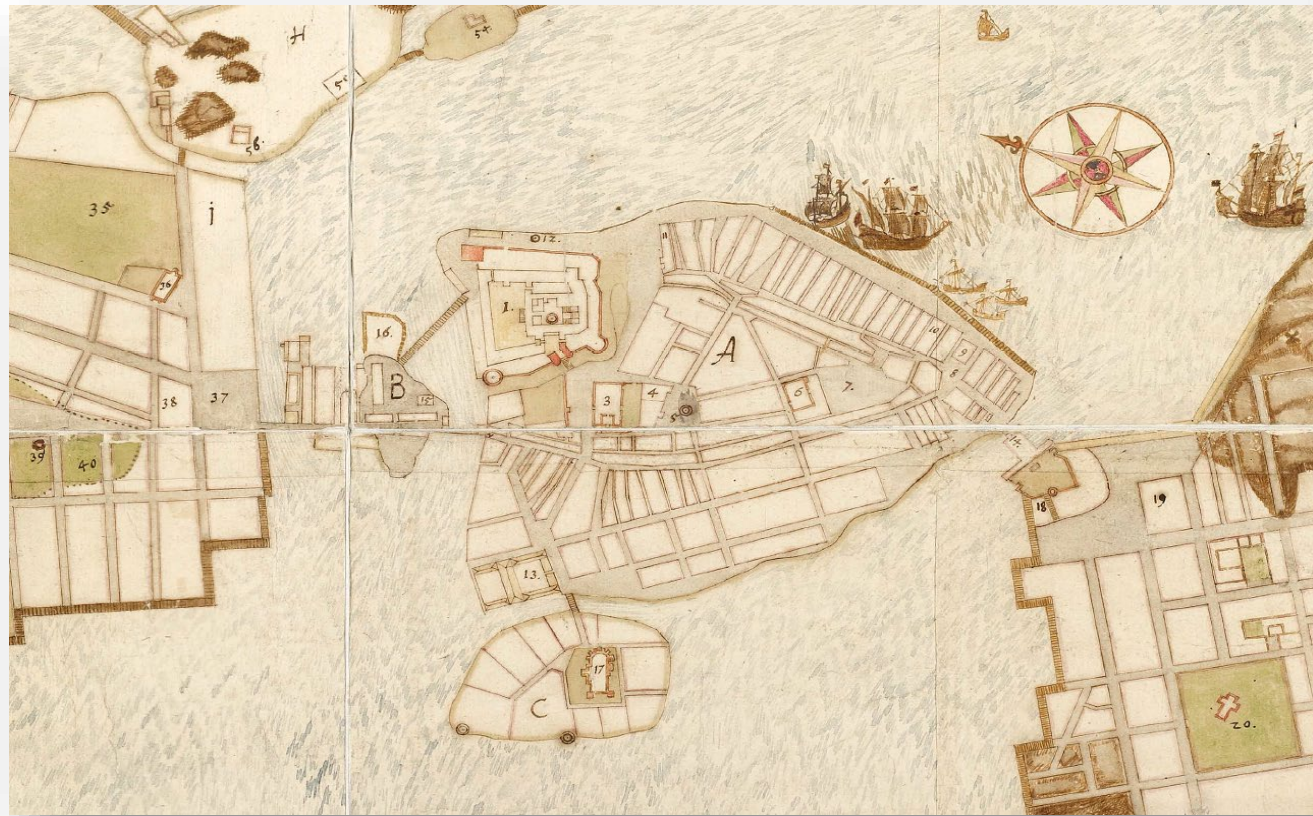

*Arx Regia Holmensis quâ Urbem Spectat*  
*Das Königl Schloß zu Stockholm Regen der Stadt anzusehen*

*Templum S<sup>ti</sup> Nicolai*

*Templum S<sup>ti</sup> Iacobi*

Karta över Stockholm ca 1645. Kungliga biblioteket, Köpenhamn

Karta över Stockholm 1702. Stockholms stadsarkiv.

Karta över Stockholm ca 1645. Kungliga biblioteket, Köpenhamn

Karta över Stockholm 1702. Stockholms stadsarkiv.